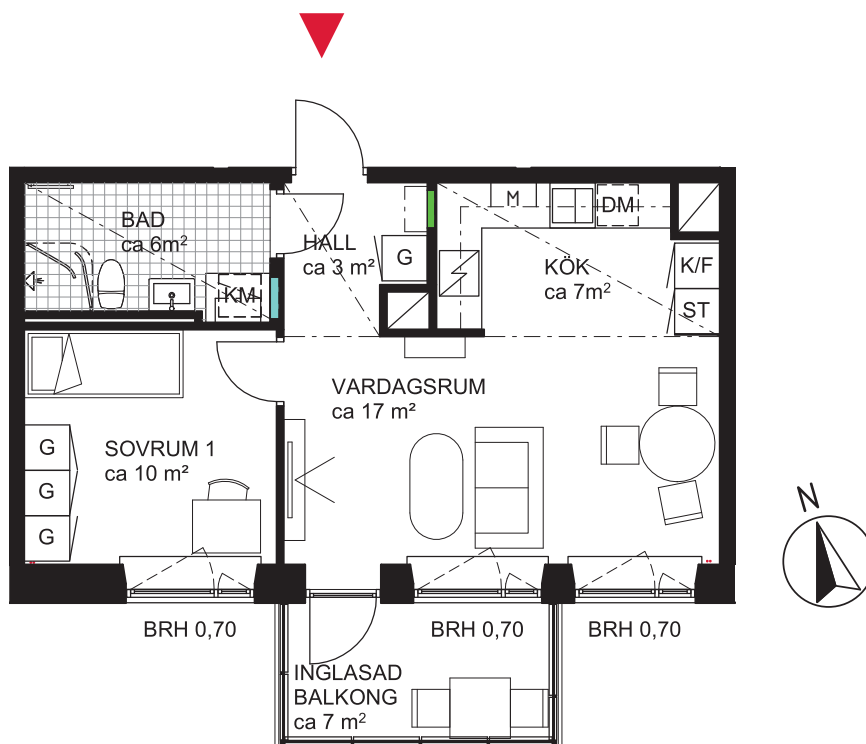

2 rok ca 45 kvm

Brf Dunungen
Lägenhet 6132

FÖRKLARINGAR

	GARDEROB		DISKMASKIN	SG	SKJUTDÖRRSGARDEROB
	STÄDSKÅP	M	MIKRO I INBYGGNADSSKÅP	BRH	BRÖSTNINGSHÖJD I METER
	TVÄTTMASKIN		DISKHO	---	SÄNKT INNERTAK, TAKHÖJD CA 2,3 M
	TORKTUMLARE		INDUKTIONSHÄLL OCH UGN		GENERELL TAKHÖJD 2,5M
	KOMBIMASKIN		KYLSKÅP		ERFORDERLIGA RADIATORER PLACERAS UNDER FÖNSTERBÄNK
	SYNLIGA RÖRSTAMMAR		FRYSSKÅP		
	KAPPHYLLA		KYL/FRYSSKÅP		
	VÄGGSKÅP		DUSCHVÄGGAR		
	PARKETT		DUSCHDRAPERISTÅNG		
	KLINKER		FÖRDELARSKÅP TAPPVATTEN		
			FÖRDELARSKÅP EL/IT		

SITUATIONSPLAN

METER SKALA 1:100