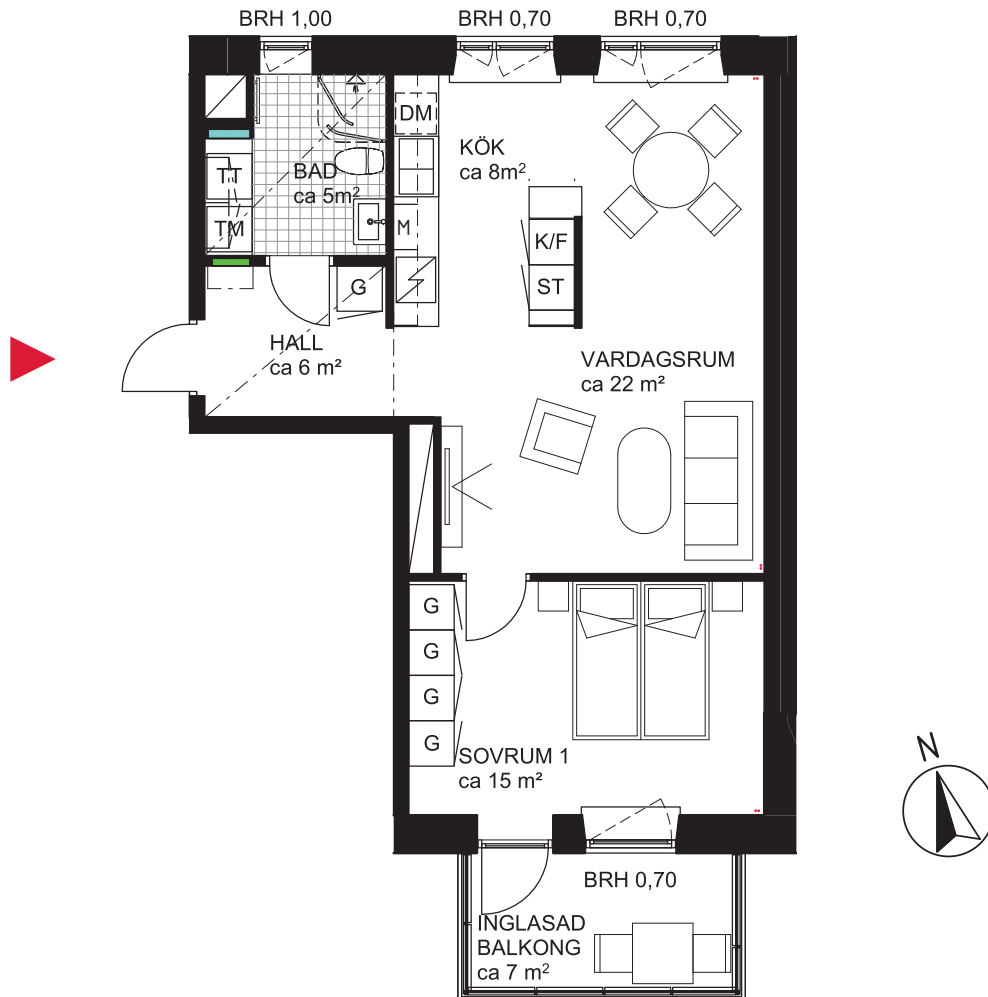

2 rok ca 57 kvm

Brf Dunungen
Lägenhet 6131

FÖRKLARINGAR

	GARDEROB		DISKMASKIN		SKJUTDÖRRSGARDEROB
	STÄDSKÅP		MIKRO I INBYGGNADSSKÅP		BRÖSTNINGSHÖJD I METER
	TVÄTTMASKIN		DISKHO		SÄNKT INNERTAK, TAKHÖJD CA 2,3 M
	TORKTUMLARE		INDUKTIONSHÄLL OCH UGN		GENERELL TAKHÖJD 2,5M
	KOMBIMASKIN		KYLSKÅP		ERFORDERLIGA RADIATORER PLACERAS UNDER FÖNSTERBÄNK
	SYNLIGA RÖRSTAMMAR		FRYSSKÅP		
	KAPPHYLLA		KYL/FRYSSKÅP		
	VÄGGSKÅP		DUSCHVÄGGAR		
	PARKETT		DUSCHDRAPERISTÅNG		
	KLINKER		FÖRDELARSKÅP TAPPVATTEN		
			FÖRDELARSKÅP EL/IT		

SITUATIONSPLAN

METER SKALA 1:100