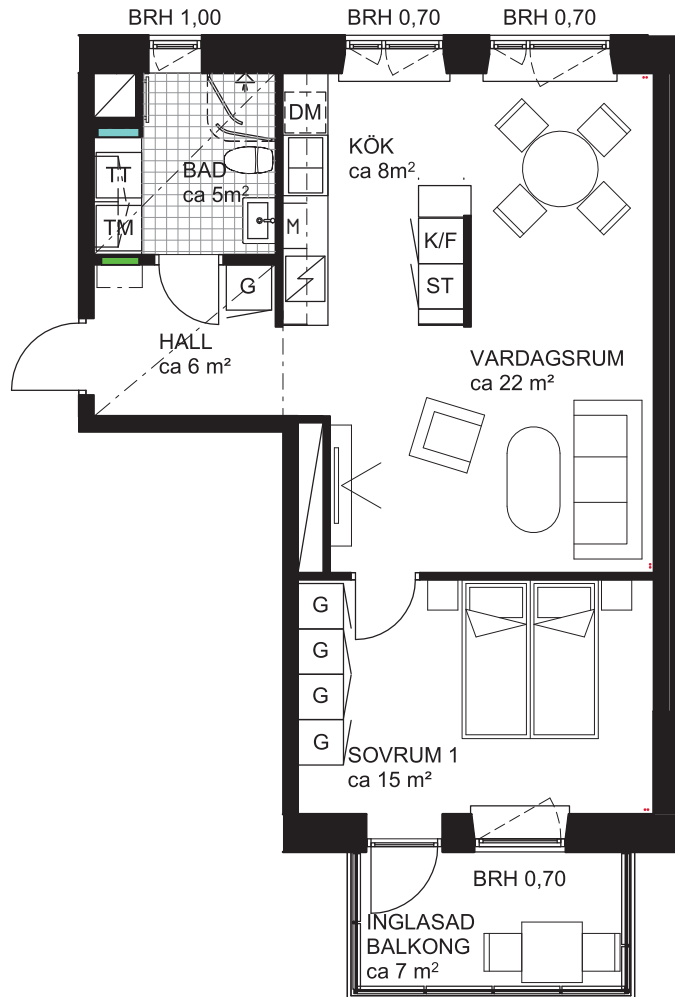

# 2 rok ca 57 kvm

Brf Dunungen  
Lägenhet 6121

## FÖRKLARINGAR

	GARDEROB		DISKMASKIN		SKJUTDÖRRSGARDEROB
	STÄDSKÅP		MIKRO I INBYGGNADSSKÅP		BRÖSTNINGSHÖJD I METER
	TVÄTTMASKIN		DISKHO	---	SÄNKT INNERTAK, TAKHÖJD CA 2,3 M
	TORKTUMLARE		INDUKTIONSHÄLL OCH UGN	— — —	GENERELL TAKHÖJD 2,5M
	KOMBIMASKIN		KYLSKÅP	— — —	ERFORDERLIGA RADIATORER PLACERAS UNDER FÖNSTERBÄNK
	SYNLIGA RÖRSTAMMAR		FRYSSKÅP		
	KAPPHYLLA		KYL/FRYSSKÅP		
	VÄGGSKÅP		DUSCHVÄGGAR		
	PARKETT		DUSCHDRAPERISTÅNG		
	KLINKER		FÖRDELARSKÅP TAPPVATTEN		
			FÖRDELARSKÅP EL/IT		

## SITUATIONSPLAN

METER SKALA 1:100