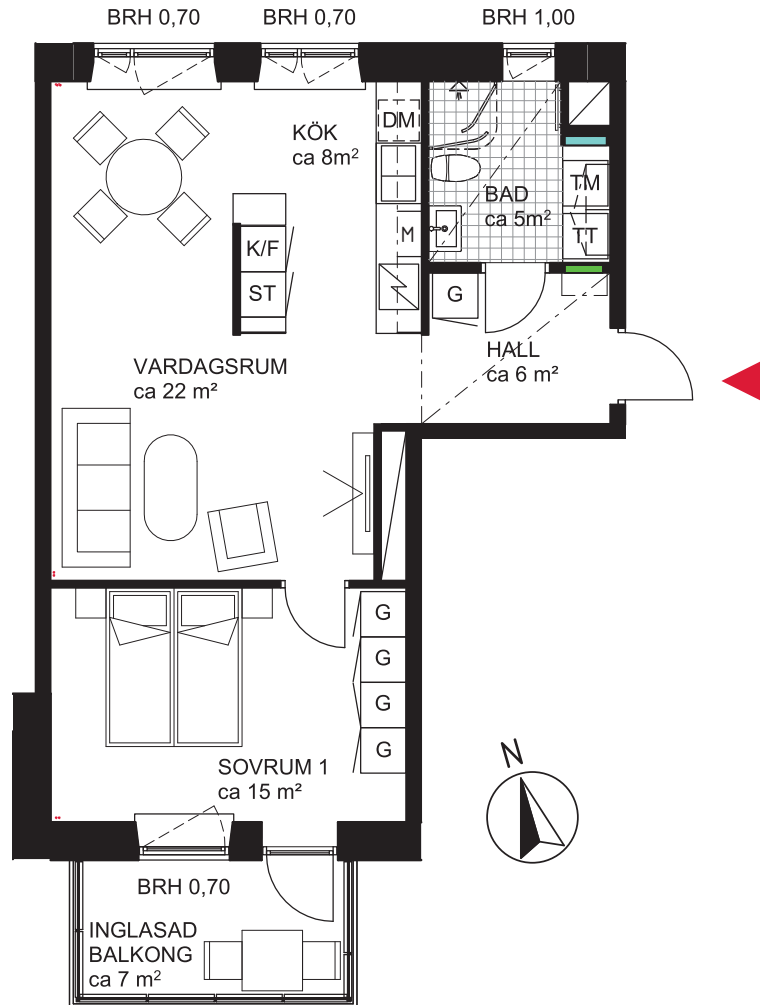

2 rok ca 57 kvm

Brf Dunungen Lägenhet 6112

FÖRKLARINGAR

	GARDEROB		DISKMASKIN
	STÄDSKÅP		MIKRO I INBYGGNADSSKÅP
	TVÄTTMASKIN		DISKHO
	TORKTUMLARE		INDUKTIONSHÄLL OCH UGN
	KOMBIMASKIN		KYLSKÅP
	SYNLIGA RÖRSTAMMAR		FRYSSKÅP
	KAPPHYLLA		KYL/FRYSSKÅP
	VÄGGSKÅP		DUSCHVÄGGAR
	PARKETT		DUSCHDRAPERISTÅNG
	KLINKER		FÖRDELARSKÅP TAPPVATTEN
			FÖRDELARSKÅP EL/IT

SG SKJUTDÖRRSGARDEROB
BRH BRÖSTNINGSHÖJD I METER
 - - - SÄNKT INNERTAK, TAKHÖJD CA 2,3 M
 GENERELL TAKHÖJD 2,5M
 ERFORDERLIGA RADIATORER PLACERAS UNDER FÖNSTERBÄNK

SITUATIONSPLAN

METER SKALA 1:100