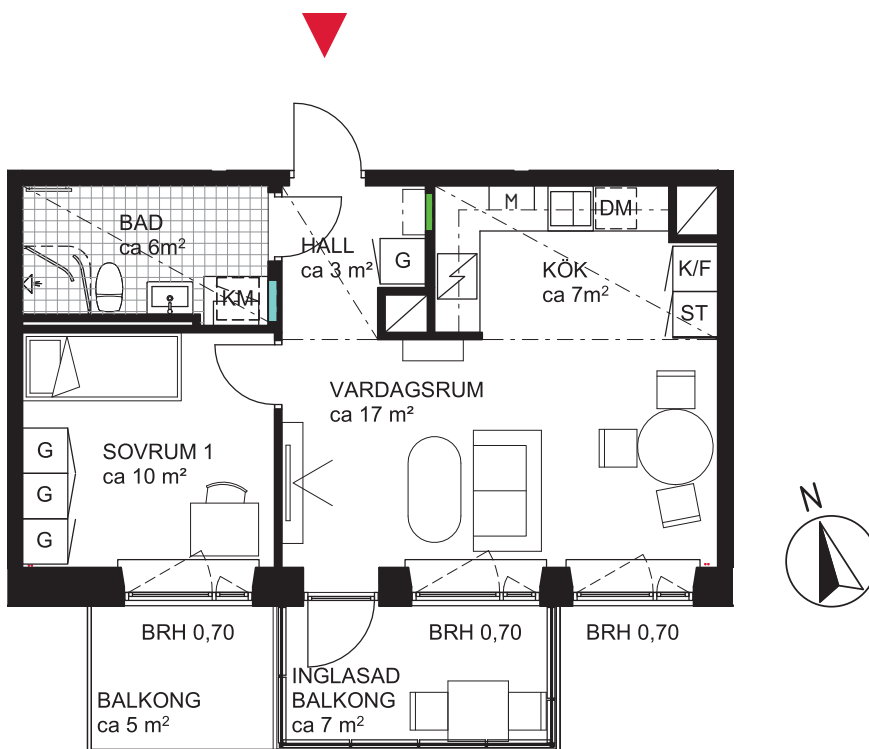

2 rok ca 45 kvm

Brf Dunungen
Lägenhet 6111

FÖRKLARINGAR

	GARDEROB		DISKMASKIN
	STÄDSKÅP	M	MIKROINBYGGNADSSKÅP
	TVÄTTMASKIN		DISKHO
	TORKTUMLARE		INDUKTIONSHÄLL OCH UGN
	KOMBIMASKIN		KYLSKÅP
	SYNLIGA RÖRSTAMMAR		FRYSSKÅP
	KAPPHYLLA		KYL/FRYSSKÅP
	VÄGGSKÅP		DUSCHVÄGGAR
	PARKETT		DUSCHDRAPERISTÅNG
	KLINKER		FÖRDELARSKÅP TAPPVATTEN
			FÖRDELARSKÅP EL/IT

	SKJUTDÖRRSGARDEROB
	BRÖSTNINGSHÖJD I METER
	SÄNKT INNERTAK, TAKHÖJD CA 2,3 M
	GENERELL TAKHÖJD 2,5M
	ERFORDERLIGA RADIATORER PLACERAS UNDER FÖNSTERBÄNK

SITUATIONSPLAN

METER SKALA 1:100