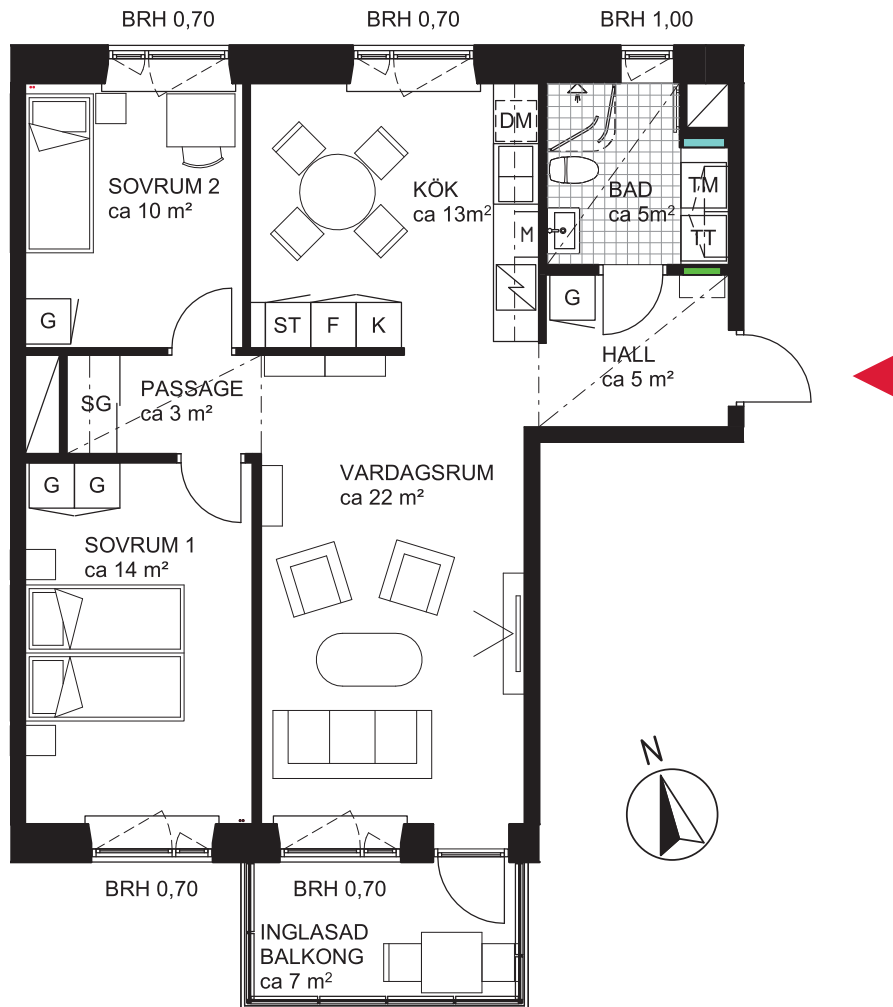

# 3 rok ca 76 kvm

### FÖRKLARINGAR

	GARDEROB		DISKMASKIN		SKJUTDÖRRSGARDEROB
	STÄDSKÅP		MIKRO I INBYGGNADSSKÅP		BRÖSTNINGSHÖJD I METER
	TVÄTTMASKIN		DISKHO	---	SÄNKT INNERTAK, TAKHÖJD CA 2,3 M
	TORKTUMLARE		INDUKTIONSHÄLL OCH UGN	---	GENERELL TAKHÖJD 2,5 M
	KOMBIMASKIN		KYLSKÅP	---	ERFORDERLIGA RADIATORER PLACERAS UNDER FÖNSTERBÄNK
	SYNLIGA RÖRSTAMMAR		FRYSSKÅP		
	KAPPHYLLA		KYL/FRYSSKÅP		
	VÄGGSKÅP		DUSCHVÄGGAR		
	PARKETT		DUSCHDRAPERISTÅNG		
	KLINKER		FÖRDELARSKÅP TAPPVATTEN		
			FÖRDELARSKÅP EL/IT		

### SITUATIONSPLAN

METER SKALA 1:100