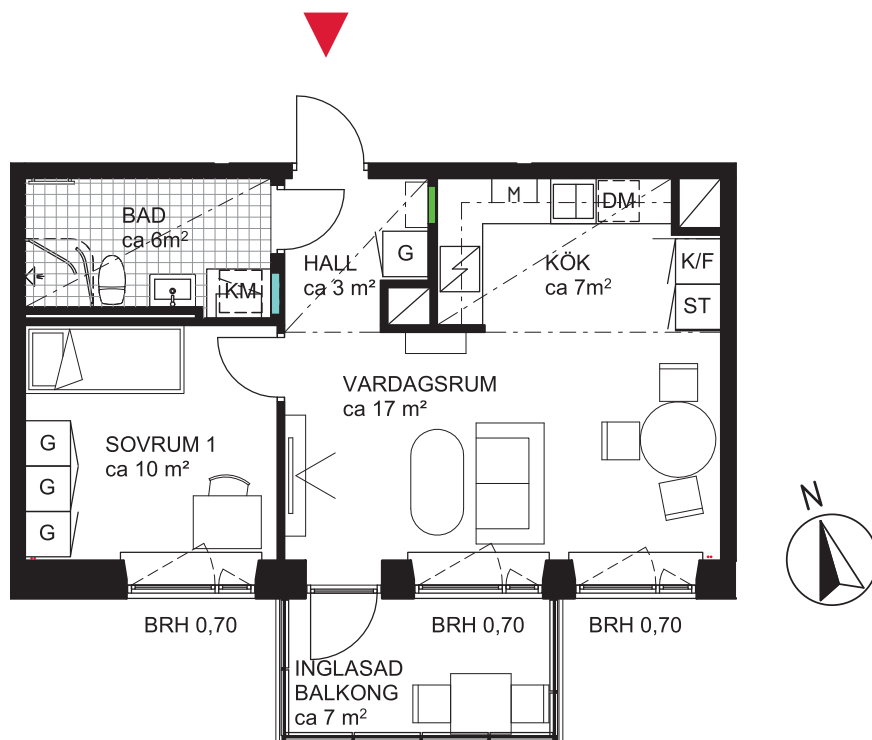

2 rok ca 45 kvm

Brf Dunungen
Lägenhet 5142

FÖRKLARINGAR

	GARDEOB		DISKMASKIN	SG	SKJUTDÖRRSGARDEOB
	STÄDSKÅP	M	MIKROINBYGGNADSSKÅP	BRH	BRÖSTNINGSHÖJD I METER
	TVÄTTMASKIN		DISKHO	---	SÄNKT INNERTAK, TAKHÖJD CA 2,3 M
	TORKTUMLARE		INDUKTIONSHÄLL OCH UGN	---	GENERELL TAKHÖJD 2,5M
	KOMBIMASKIN		KYLSKÅP	---	ERFORDERLIGA RADIATORER PLACERAS UNDER FÖNSTERBÄNK
	SYNLIGA RÖRSTAMMAR		FRYSSKÅP		
	KAPPHYLLA		KYL/FRYSSKÅP		
---	VÄGGSKÅP		DUSCHVÄGGAR		
	PARKETT		DUSCHDRAPERISTÅNG		
	KLINKER		FÖRDELARSKÅP TAPPVATTEN		
			FÖRDELARSKÅP EL/IT		

SITUATIONSPLAN

METER SKALA 1:100