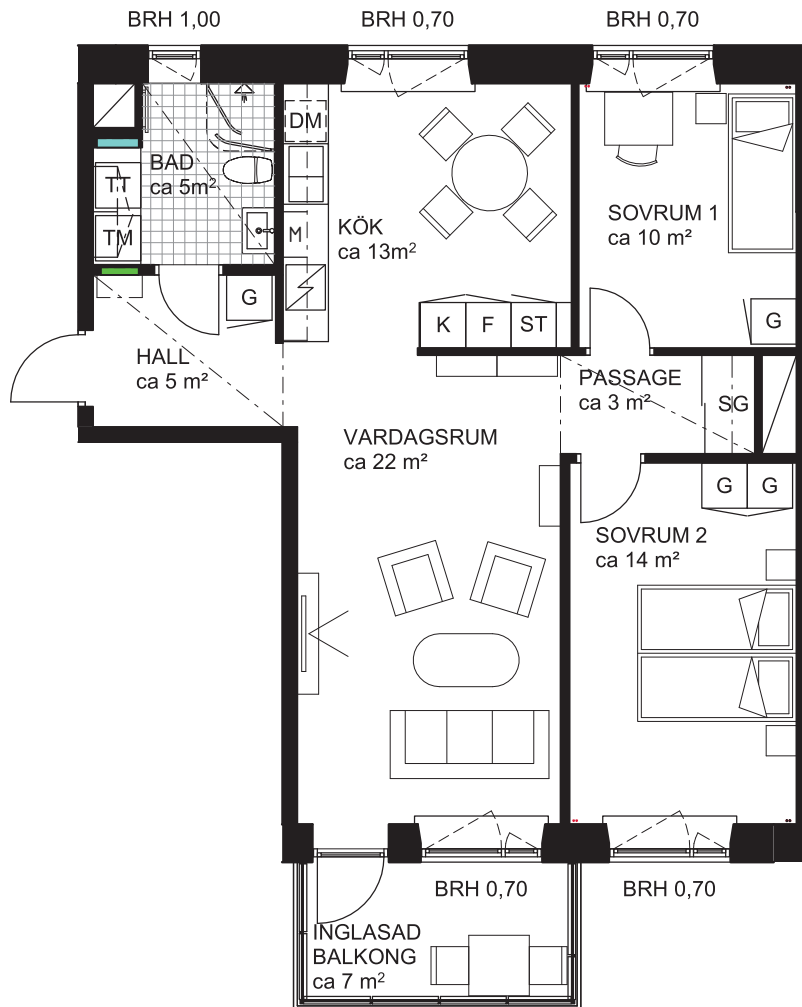

3 rok ca 76 kvm

Brf Dunungen
Lägenhet 5141

FÖRKLARINGAR

	GARDEOB		DISKMASKIN		SKJUTDÖRRSGARDEOB
	STÄDSKÅP		MIKRO I INBYGGNADSSKÅP		BRÖSTNINGSHÖJD I METER
	TVÄTTMASKIN		DISKHO	---	SÄNKT INNERTAK, TAKHÖJD CA 2,3 M
	TORKTUMLARE		INDUKTIONSHÄLL OCH UGN	---	GENERELL TAKHÖJD 2,5M
	KOMBIMASKIN		KYLSKÅP	---	ERFORDERLIGA RADIATORER PLACERAS UNDER FÖNSTERBÄNK
	SYNLIGA RÖRSTAMMAR		FRYSSKÅP		
	KAPPHYLLA		KYL/FRYSSKÅP		
	VÄGGSKÅP		DUSCHVÄGGAR		
	PARKETT		DUSCHDRAPERISTÅNG		
	KLINKER		FÖRDELARSKÅP TAPPVATTEN		
			FÖRDELARSKÅP EL/IT		

SITUATIONSPLAN

METER SKALA 1:100