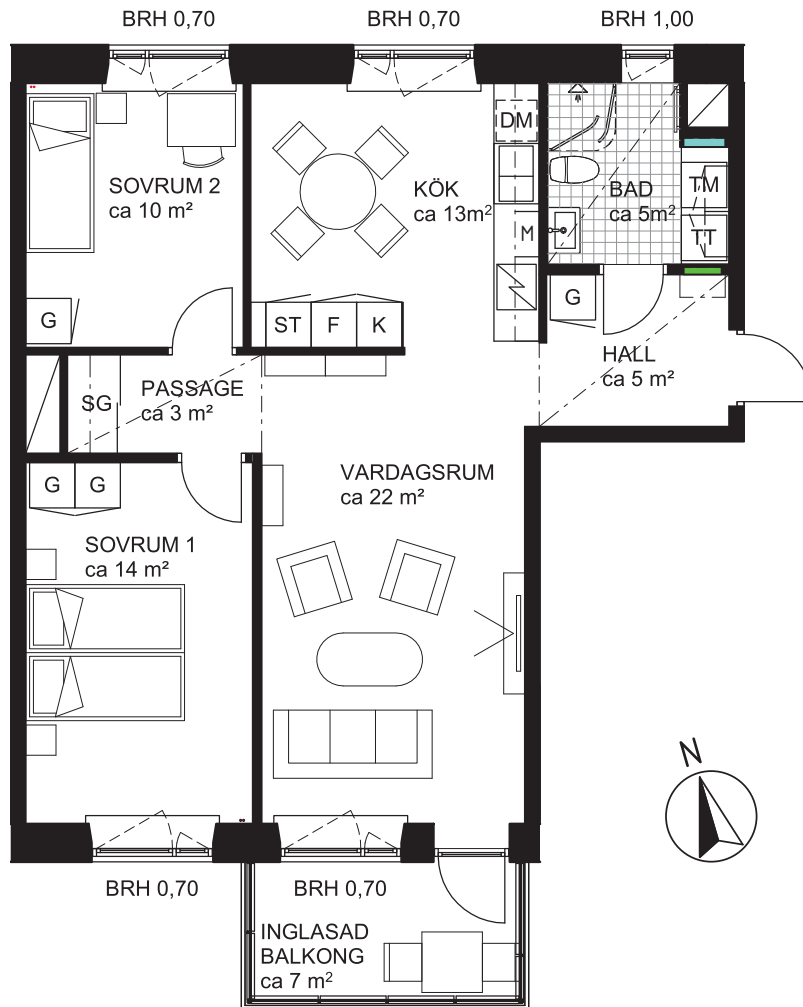

3 rok ca 76 kvm

Brf Dunungen
Lägenhet 5133

FÖRKLARINGAR

	GARDEROB		DISKMASKIN		SKJUTDÖRRSGARDEROB
	STÄDSKÅP		MIKRO I INBYGGNADSSKÅP		BRÖSTNINGSHÖJD I METER
	TVÄTTMASKIN		DISKHO	---	SÄNKT INNERTAK, TAKHÖJD CA 2,3 M
	TORKTUMLARE		INDUKTIONSHÄLL OCH UGN	---	GENERELL TAKHÖJD 2,5M
	KOMBIMASKIN		KYLSKÅP	---	ERFORDERLIGA RADIATORER PLACERAS UNDER FÖNSTERBÄNK
	SYNLIGA RÖRSTAMMAR		FRYSSKÅP		
	KAPPHYLLA		KYL/FRYSSKÅP		
	VÄGGSKÅP		DUSCHVÄGGAR		
	PARKETT		DUSCHDRAPERISTÅNG		
	KLINKER		FÖRDELARSKÅP TAPPVATTEN		
			FÖRDELARSKÅP EL/IT		

SITUATIONSPLAN

METER SKALA 1:100