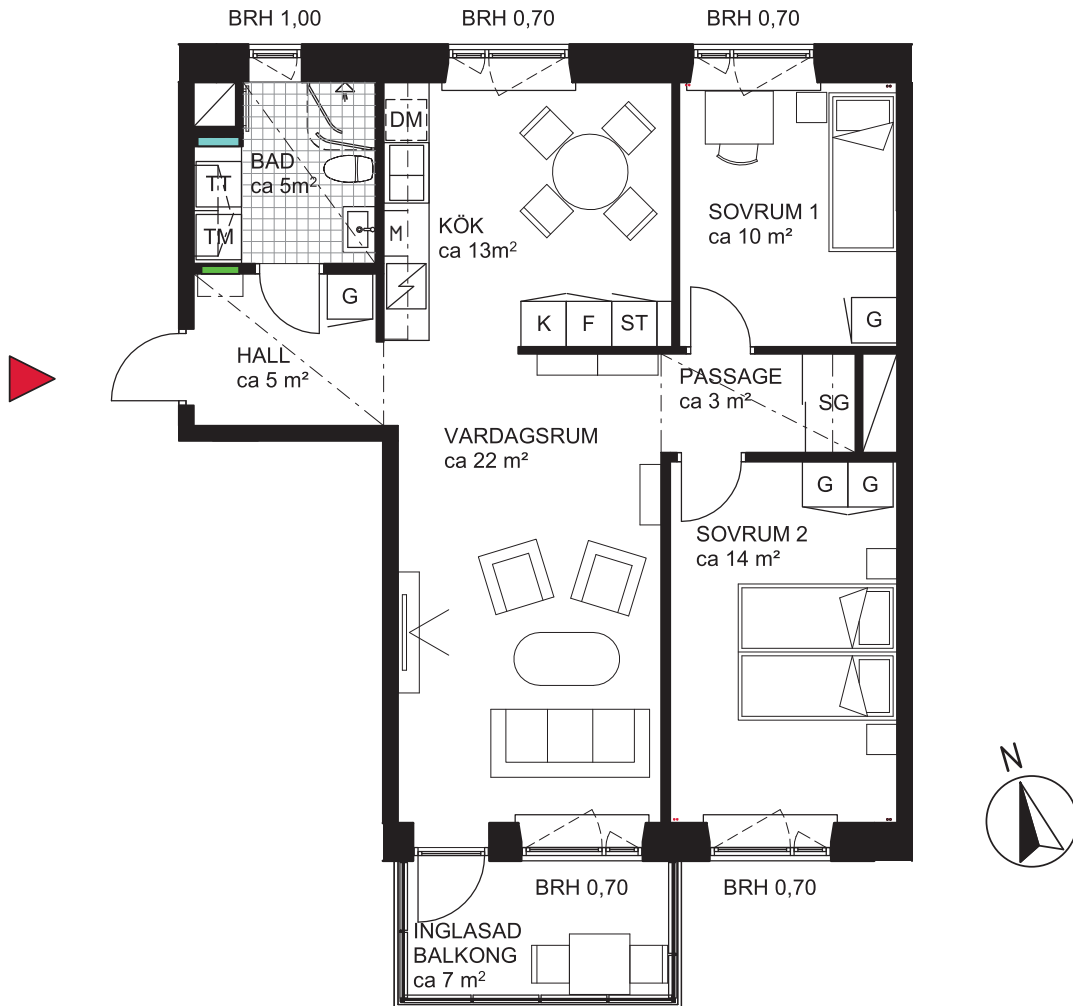

3 rok ca 76 kvm

Brf Dunungen
Lägenhet 5131

FÖRKLARINGAR

	GARDEOB		DISKMASKIN		SKJUTDÖRRSGARDEOB
	STÄDSKÅP		MIKROINBYGGNADSSKÅP		BRÖSTNINGSHÖJD I METER
	TVÄTTMASKIN		DISKHO	---	SÄNKT INNERTAK, TAKHÖJD CA 2,3 M
	TORKTUMLARE		INDUKTIONSHÄLL OCH UGN	---	GENERELL TAKHÖJD 2,5M
	KOMBIMASKIN		KYLSKÅP	---	ERFORDERLIGA RADIATORER PLACERAS UNDER FÖNSTERBÄNK
	SYNLIGA RÖRSTAMMAR		FRYSSKÅP		
	KAPPHYLLA		KYL/FRYSSKÅP		
	VÄGGSKÅP		DUSCHVÄGGAR		
	PARKETT		DUSCHDRAPERISTÅNG		
	KLINKER		FÖRDELARSKÅP TAPPVATTEN		
			FÖRDELARSKÅP EL/IT		

SITUATIONSPLAN

METER SKALA 1:100