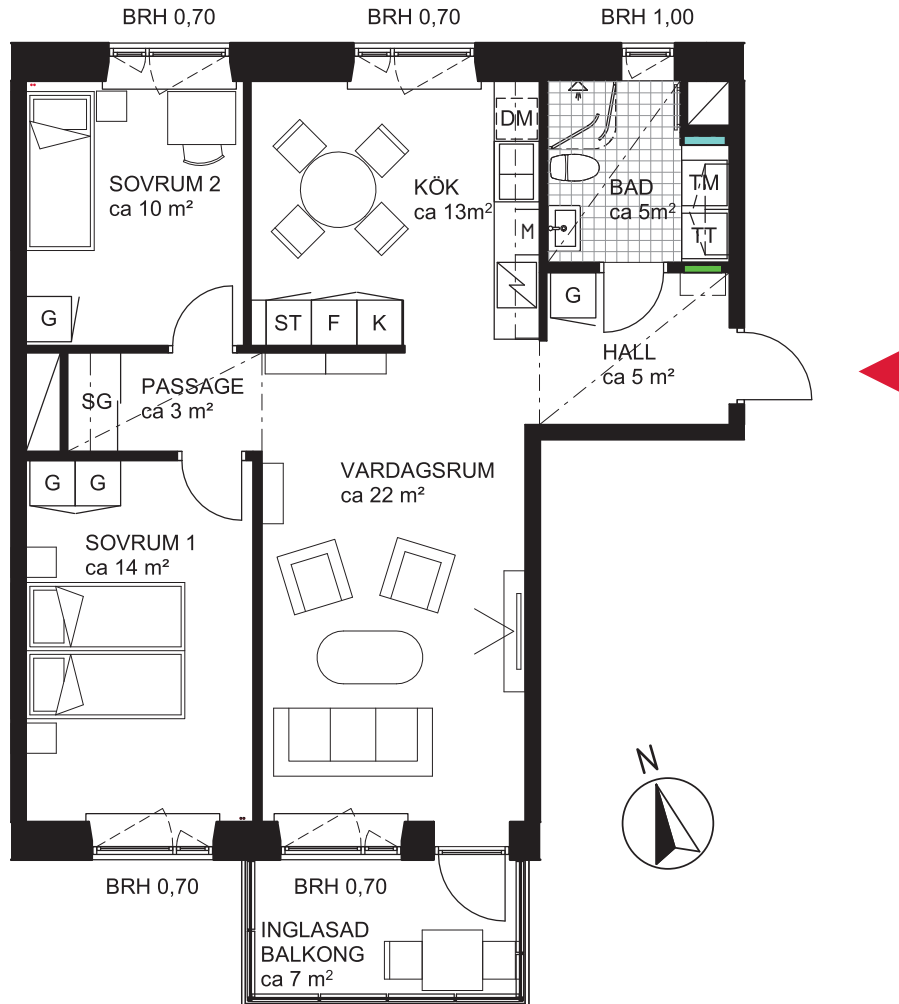

3 rok ca 76 kvm

Brf Dunungen
Lägenhet 5123

FÖRKLARINGAR

	GARDEOB		DISKMASKIN		SKJUTDÖRRSGARDEOB
	STÄDSKÅP		MIKRO I INBYGGNADSSKÅP		BRÖSTNINGSHÖJD I METER
	TVÄTTMASKIN		DISKHO	---	SÄNKT INNERTAK, TAKHÖJD CA 2,3 M
	TORKTUMLARE		INDUKTIONSHÄLL OCH UGN	---	GENERELL TAKHÖJD 2,5M
	KOMBIMASKIN		KYLSKÅP	---	ERFORDERLIGA RADIATORER PLACERAS UNDER FÖNSTERBÄNK
	SYNLIGA RÖRSTAMMAR		FRYSSKÅP		
	KAPPHYLLA		KYL/FRYSSKÅP		
	VÄGGSKÅP		DUSCHVÄGGAR		
	PARKETT		DUSCHDRAPERISTÅNG		
	KLINKER		FÖRDELARSKÅP TAPPVATTEN		
			FÖRDELARSKÅP EL/IT		

SITUATIONSPLAN

METER SKALA 1:100