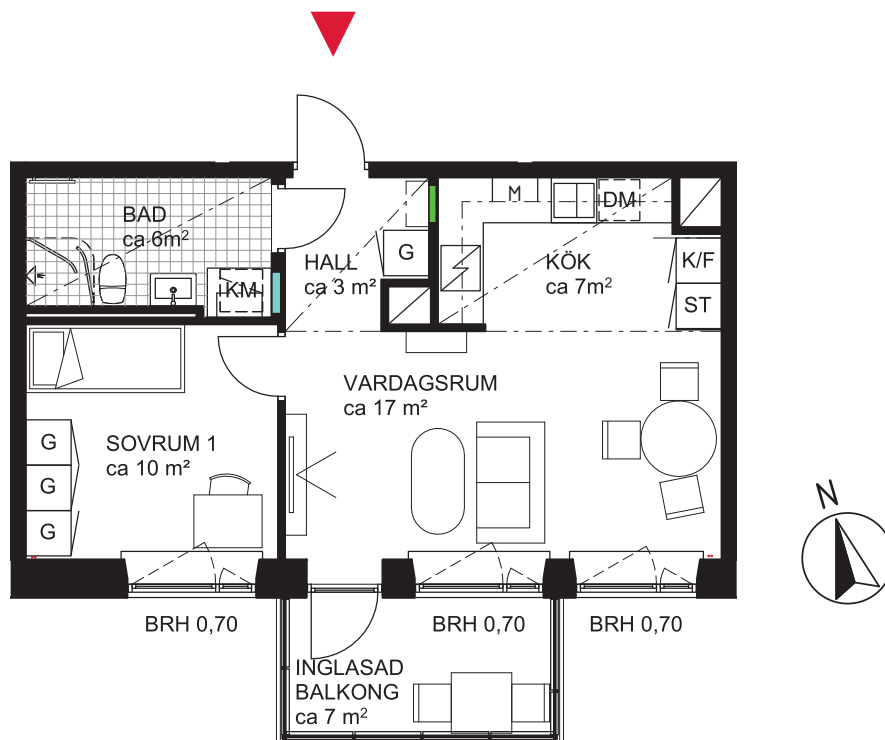

# 2 rok ca 45 kvm

Brf Dunungen  
Lägenhet 5122

## FÖRKLARINGAR

	GARDEOB		DISKMASKIN	<b>SG</b>	SKJUTDÖRRSGARDEOB
	STÄDSKÅP	<b>M</b>	MIKROINBYGGNADSSKÅP	<b>BRH</b>	BRÖSTNINGSHÖJD I METER
	TVÄTTMASKIN		DISKHO	---	SÄNKT INNERTAK, TAKHÖJD CA 2,3 M
	TORKTUMLARE		INDUKTIONSHÄLL OCH UGN	---	GENERELL TAKHÖJD 2,5M
	KOMBIMASKIN		KYLSKÅP	---	ERFORDERLIGA RADIATORER PLACERAS UNDER FÖNSTERBÄNK
	SYNLIGA RÖRSTAMMAR		FRYSSKÅP		
	KAPPHYLLA		KYL/FRYSSKÅP		
	VÄGGSKÅP		DUSCHVÄGGAR		
	PARKETT		DUSCHDRAPERISTÅNG		
	KLINKER		FÖRDELARSKÅP TAPPVATTEN		
			FÖRDELARSKÅP EL/IT		

## SITUATIONSPLAN

METER SKALA 1:100