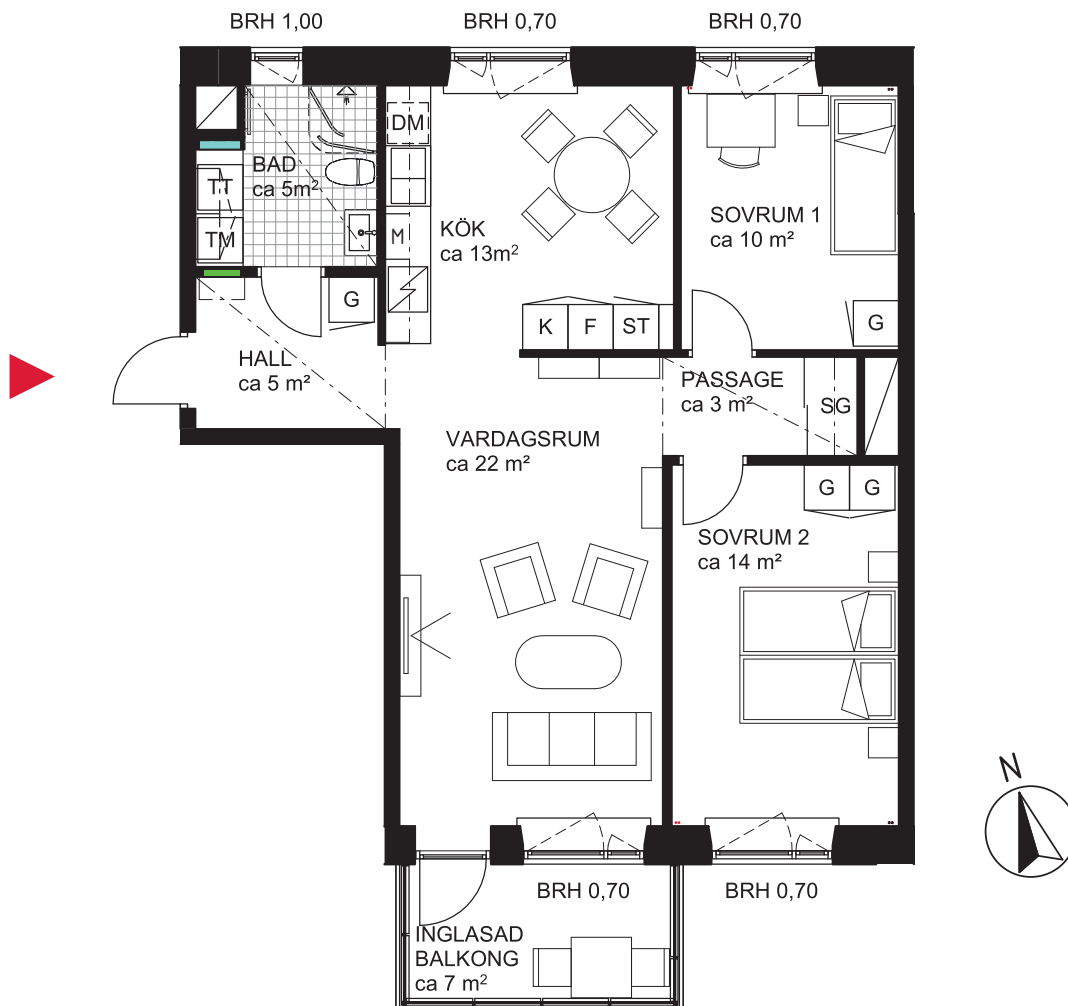

3 rok ca 76 kvm

Brf Dunungen
Lägenhet 5121

FÖRKLARINGAR

	GARDEOB		DISKMASKIN		SKJUTDÖRRSGARDEOB
	STÄDSKÅP		MIKROINBYGGNADSSKÅP		BRÖSTNINGSHÖJD I METER
	TVÄTTMASKIN		DISKHO	---	SÄNKT INNERTAK, TAKHÖJD CA 2,3 M
	TORKTUMLARE		INDUKTIONSHÄLL OCH UGN	---	GENERELL TAKHÖJD 2,5M
	KOMBIMASKIN		KYLSKÅP	---	ERFORDERLIGA RADIATORER PLACERAS UNDER FÖNSTERBÄNK
	SYNLIGA RÖRSTAMMAR		FRYSSKÅP		
	KAPPHYLLA		KYL/FRYSSKÅP		
	VÄGGSKÅP		DUSCHVÄGGAR		
	PARKETT		DUSCHDRAPERISTÅNG		
	KLINKER		FÖRDELARSKÅP TAPPVATTEN		
			FÖRDELARSKÅP EL/IT		

SITUATIONSPLAN

METER SKALA 1:100