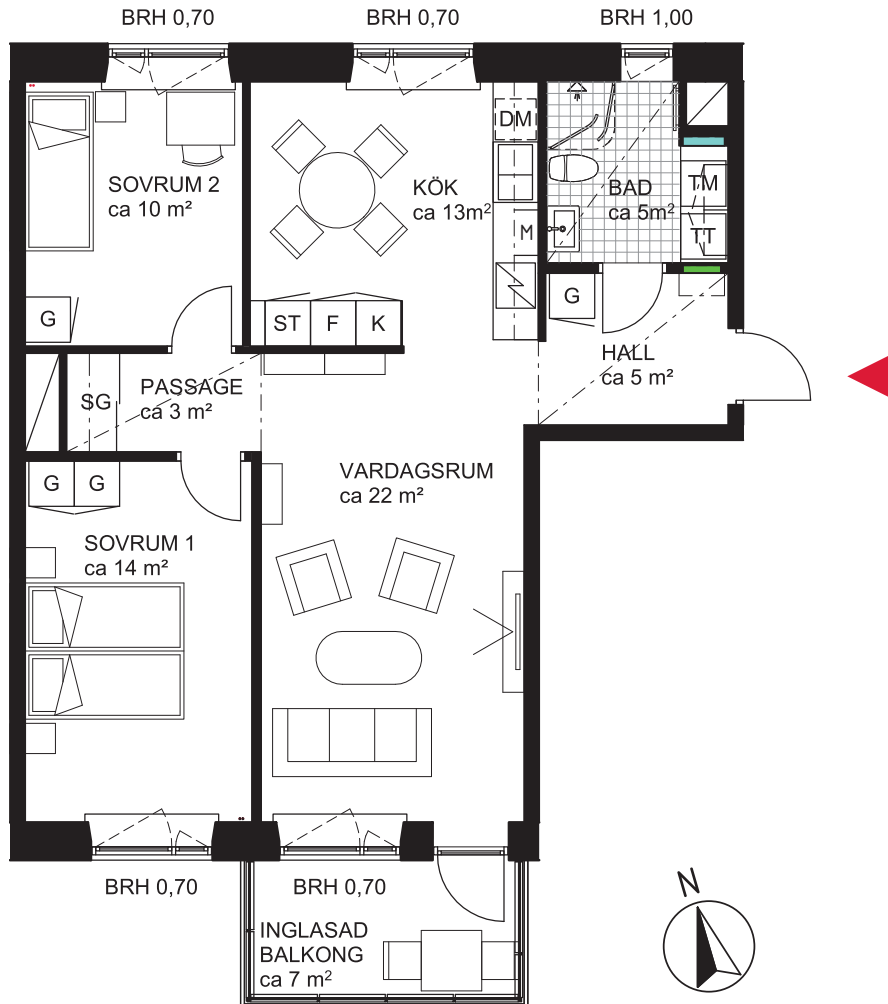

3 rok ca 76 kvm

Brf Dunungen
Lägenhet 5113

FÖRKLARINGAR

	GARDEOB		DISKMASKIN		SKJUTDÖRRSGARDEOB
	STÄDSKÅP		MIKRO I INBYGGNADSSKÅP		BRÖSTNINGSHÖJD I METER
	TVÄTTMASKIN		DISKHO	---	SÄNKT INNERTAK, TAKHÖJD CA 2,3 M
	TORKTUMLARE		INDUKTIONSHÄLL OCH UGN	---	GENERELL TAKHÖJD 2,5M
	KOMBIMASKIN		KYLSKÅP	---	ERFORDERLIGA RADIATORER PLACERAS UNDER FÖNSTERBÄNK
	SYNLIGA RÖRSTAMMAR		FRYSSKÅP		
	KAPPHYLLA		KYL/FRYSSKÅP		
	VÄGGSKÅP		DUSCHVÄGGAR		
	PARKETT		DUSCHDRAPERISTÅNG		
	KLINKER		FÖRDELARSKÅP TAPPVATTEN		
			FÖRDELARSKÅP EL/IT		

SITUATIONSPLAN

METER SKALA 1:100