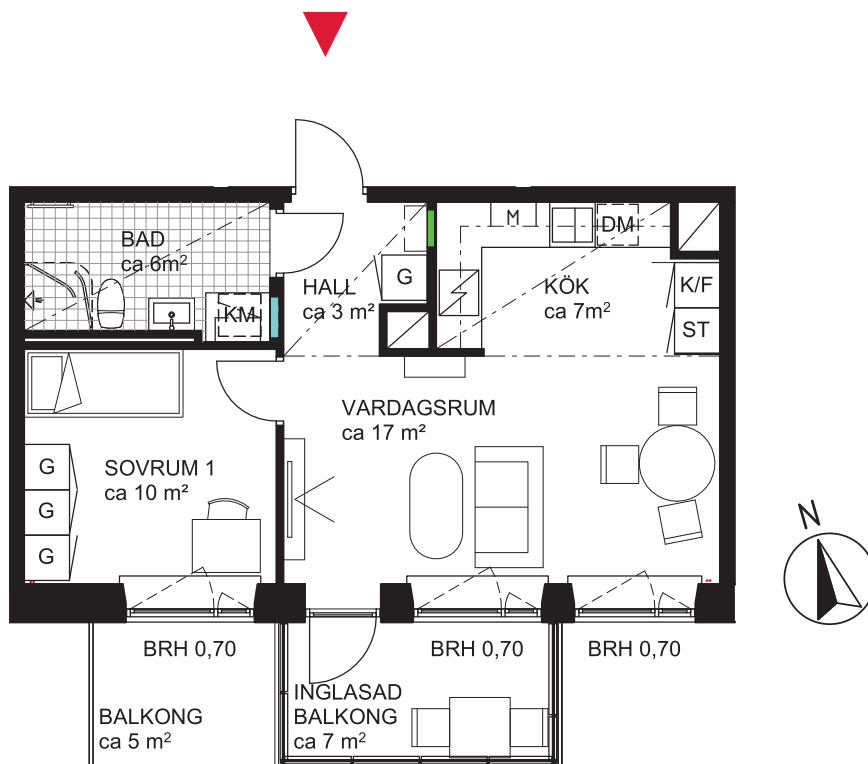

# 2 rok ca 45 kvm

Brf Dunungen  
Lägenhet 5112

## FÖRKLARINGAR

	GARDEROB		DISKMASKIN		SKJUTDÖRRSGARDEROB
	STÄDSKÅP		MIKRO I INBYGGNADSSKÅP		BRÖSTNINGSHÖJD I METER
	TVÄTTMASKIN		DISKHO		SÄNKT INNERTAK, TAKHÖJD CA 2,3 M
	TORKTUMLARE		INDUKTIONSHÄLL OCH UGN		GENERELL TAKHÖJD 2,5M
	KOMBIMASKIN		KYLSKÅP		ERFORDERLIGA RADIATORER PLACERAS UNDER FÖNSTERBÄNK
	SYNLIGA RÖRSTAMMAR		FRYSSKÅP		
	KAPPHYLLA		KYL/FRYSSKÅP		
	VÄGGSKÅP		DUSCHVÄGGAR		
	PARKETT		DUSCHDRAPERISTÅNG		
	KLINKER		FÖRDELARSKÅP TAPPVATTEN		
			FÖRDELARSKÅP EL/IT		

## SITUATIONSPLAN

METER SKALA 1:100