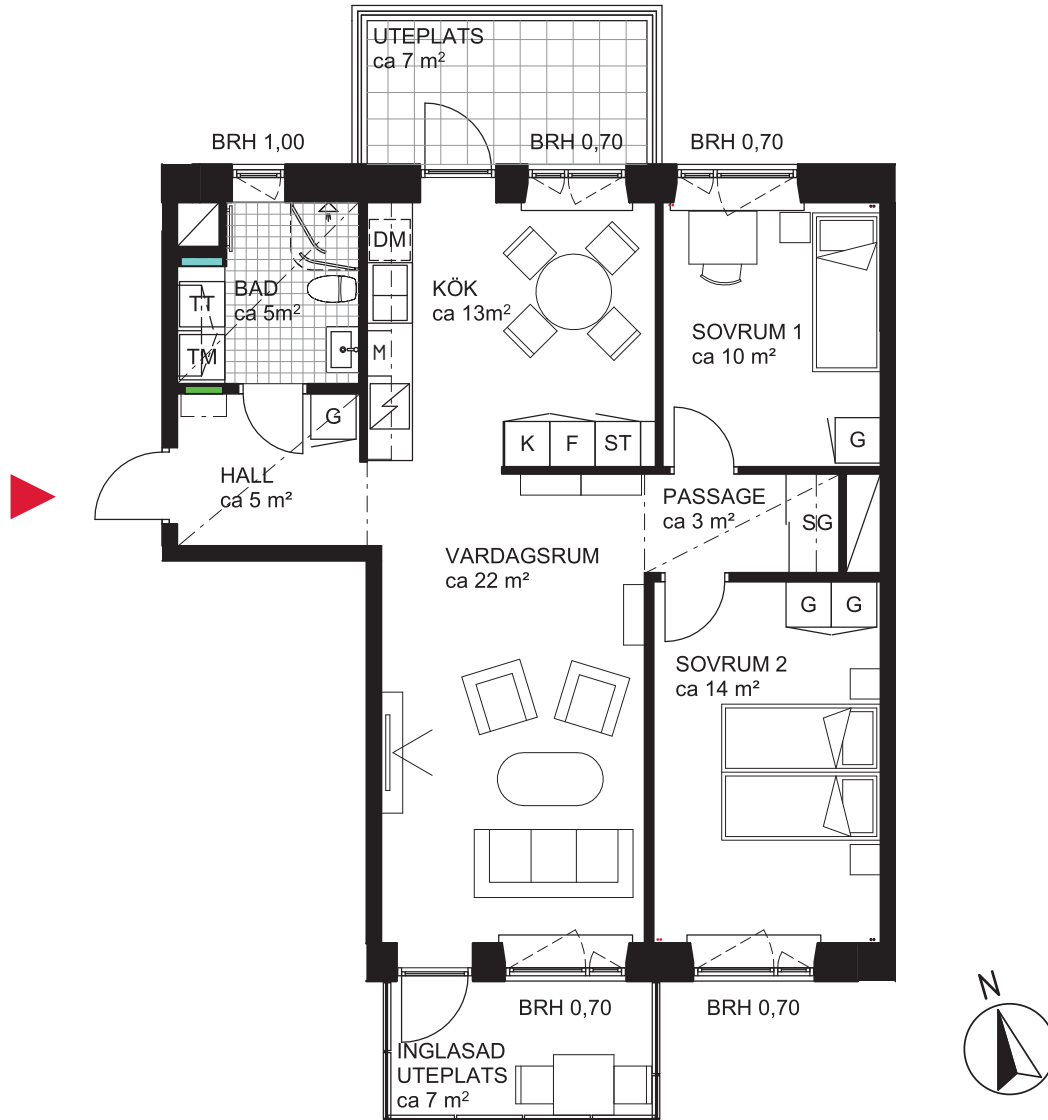

3 rok ca 76 kvm

Brf Dunungen Lägenhet 5101

FÖRKLARINGAR

	GARDEROB		DISKMASKIN		SKJUTDÖRRSGARDEROB
	STÄDSKÅP		MIKRO I INBYGGNADSSKÅP		BRÖSTNINGSHÖJD I METER
	TVÄTTMASKIN		DISKHO	---	SÄNKT INNERTAK, TAKHÖJD CA 2,3 M
	TORKTUMLARE		INDUKTIONSHÄLL OCH UGN	---	GENERELL TAKHÖJD 2,5M
	KOMBIMASKIN		KYLSKÅP	---	ERFORDERLIGA RADIATORER PLACERAS UNDER FÖNSTERBÄNK
	SYNLIGA RÖRSTAMMAR		FRYSSKÅP		
	KAPPHYLLA		KYL/FRYSSKÅP		
	VÄGGSKÅP		DUSCHVÄGGAR		
	PARKETT		DUSCHDRAPERISTÅNG		
	KLINKER		FÖRDELARSKÅP TAPPVATTEN		
			FÖRDELARSKÅP EL/IT		

SITUATIONSPLAN

METER SKALA 1:100

2020-12-09 RIKSBYGGEN RESERVERAR SIG FÖR EV. TRYCKFEL OCH FÖRBEHÅLLER SIG RÄTTEN TILL ÄNDRINGAR.