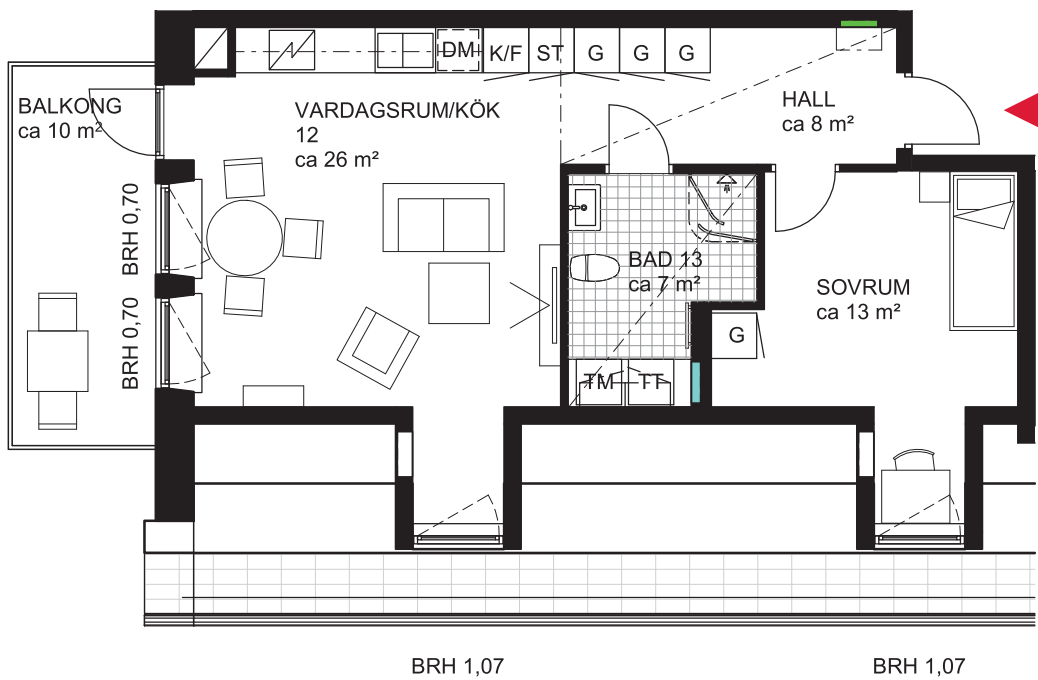

2 rok ca 55 kvm

Brf Dunungen
Lägenhet 4151

FÖRKLARINGAR

	GARDEROB		DISKMASKIN
	STÄDSKÅP	M	MIKROINBYGGNADSSKÅP
	TVÄTTMASKIN		DISKHO
	TORKTUMLARE		INDUKTIONSHÄLL OCH UGN
	KOMBIMASKIN		KYLSKÅP
	SYNLIGA RÖRSTAMMAR		FRYSSKÅP
	KAPPHYLLA		KYL/FRYSSKÅP
	VÄGGSKÅP		DUSCHVÄGGAR
	PARKETT		DUSCHDRAPERISTÅNG
	KLINKER		FÖRDELARSKÅP TAPPVATTEN
			FÖRDELARSKÅP EL/IT

SG SKJUTDÖRRSGARDEROB

BRH BRÖSTNINGSHÖJD I METER

--- SÄNKT INNERTAK, TAKHÖJD CA 2,3 M

GENERELL TAKHÖJD 2,5M

ERFORDERLIGA RADIATORER PLACERAS UNDER FÖNSTERBÄNK

SITUATIONSPLAN

METER SKALA 1:100