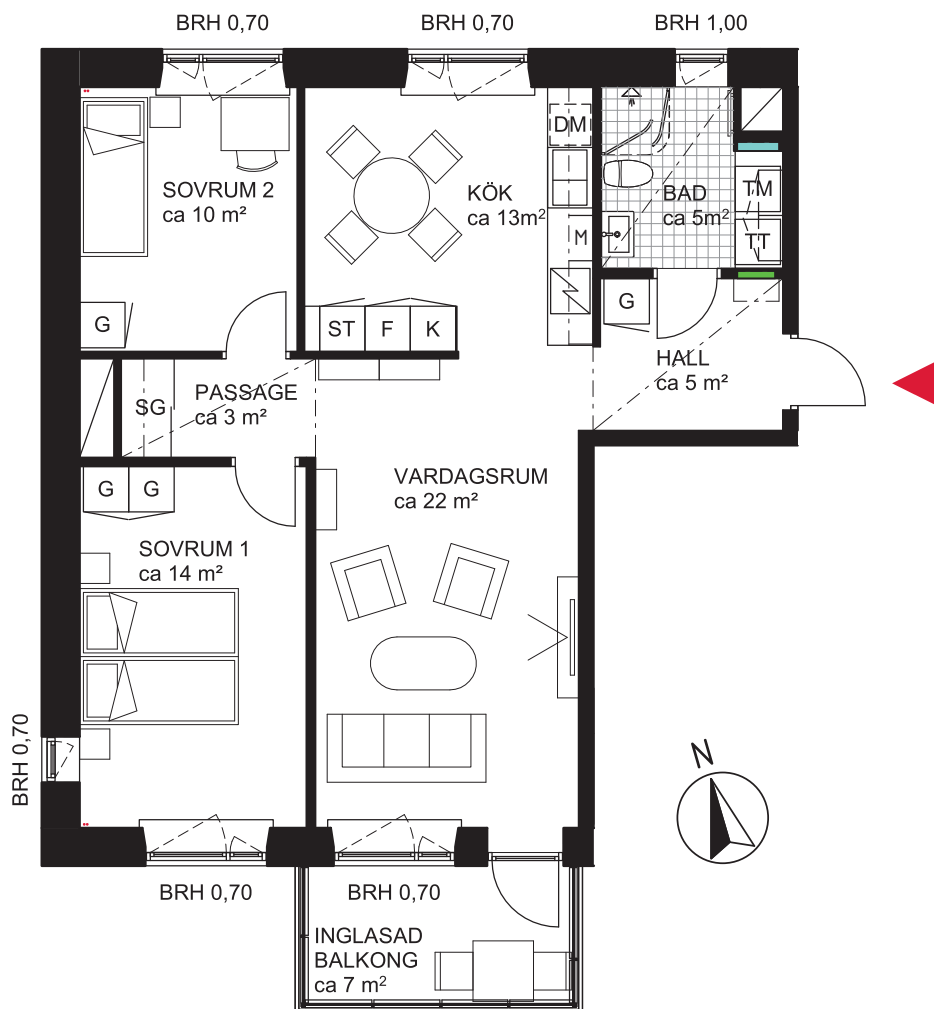

# 3 rok ca 75 kvm

Brf Dunungen  
Lägenhet 4143

## FÖRKLARINGAR

	GARDEROB		DISKMASKIN		SKJUTDÖRRSGARDEROB
	STÄDSKÅP		MIKRO I INBYGGNADSSKÅP		BRÖSTNINGSHÖJD I METER
	TVÄTTMASKIN		DISKHO	---	SÄNKT INNERTAK, TAKHÖJD CA 2,3 M
	TORKTUMLARE		INDUKTIONSHÄLL OCH UGN	---	GENERELL TAKHÖJD 2,5M
	KOMBIMASKIN		KYLSKÅP	---	ERFORDERLIGA RADIATORER PLACERAS UNDER FÖNSTERBÄNK
	SYNLIGA RÖRSTAMMAR		FRYSSKÅP		
	KAPPHYLLA		KYL/FRYSSKÅP		
	VÄGGSKÅP		DUSCHVÄGGAR		
	PARKETT		DUSCHDRAPERISTÅNG		
	KLINKER		FÖRDELARSKÅP TAPPVATTEN		
			FÖRDELARSKÅP EL/IT		

## SITUATIONSPLAN