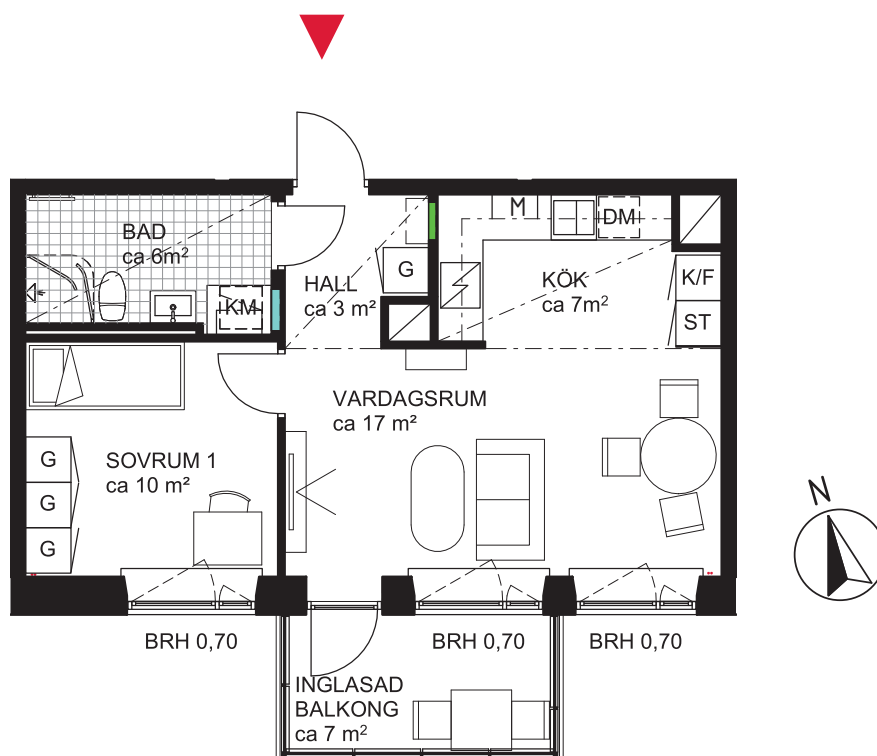

2 rok ca 45 kvm

Brf Dunungen
Lägenhet 4142

FÖRKLARINGAR

	GARDEROB		DISKMASKIN	SG	SKJUTDÖRRSGARDEROB
	STÄDSKÅP	M	MIKROINBYGGNADSSKÅP	BRH	BRÖSTNINGSHÖJD I METER
	TVÄTTMASKIN		DISKHO	---	SÄNKT INNERTAK, TAKHÖJD CA 2,3 M
	TORKTUMLARE		INDUKTIONSHÄLL OCH UGN	---	GENERELL TAKHÖJD 2,5M
	KOMBIMASKIN		KYLSKÅP	---	ERFORDERLIGA RADIATORER PLACERAS UNDER FÖNSTERBÄNK
	SYNLIGA RÖRSTAMMAR		FRYSSKÅP		
	KAPPHYLLA		KYL/FRYSSKÅP		
	VÄGGSKÅP		DUSCHVÄGGAR		
	PARKETT		DUSCHDRAPERISTÅNG		
	KLINKER		FÖRDELARSKÅP TAPPVATTEN		
			FÖRDELARSKÅP EL/IT		

SITUATIONSPLAN

METER SKALA 1:100