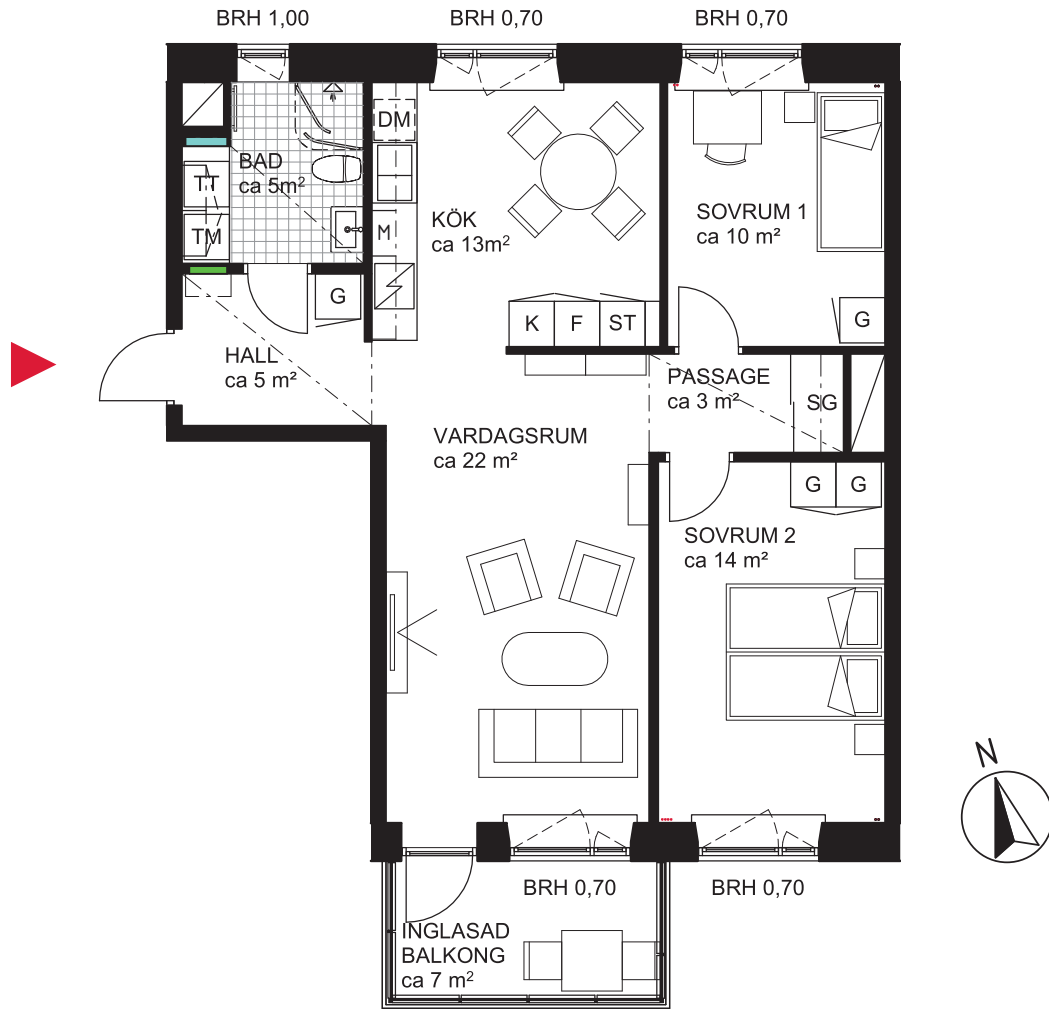

3 rok ca 76 kvm

Brf Dunungen
Lägenhet 4141

FÖRKLARINGAR

	GARDEROB		DISKMASKIN		SKJUTDÖRRSGARDEROB
	STÄDSKÅP		MIKRO I INBYGGNADSSKÅP		BRÖSTNINGSHÖJD I METER
	TVÄTTMASKIN		DISKHO		SÄNKT INNERTAK, TAKHÖJD CA 2,3 M
	TORKTUMLARE		INDUKTIONSHÄLL OCH UGN		GENERELL TAKHÖJD 2,5M
	KOMBIMASKIN		KYLSKÅP		ERFORDERLIGA RADIATORER PLACERAS UNDER FÖNSTERBÄNK
	SYNLIGA RÖRSTAMMAR		FRYSSKÅP		
	KAPPHYLLA		KYL/FRYSSKÅP		
	VÄGGSKÅP		DUSCHVÄGGAR		
	PARKETT		DUSCHDRAPERISTÅNG		
	KLINKER		FÖRDELARSKÅP TAPPVATTEN		
			FÖRDELARSKÅP EL/IT		

SITUATIONSPLAN

METER SKALA 1:100