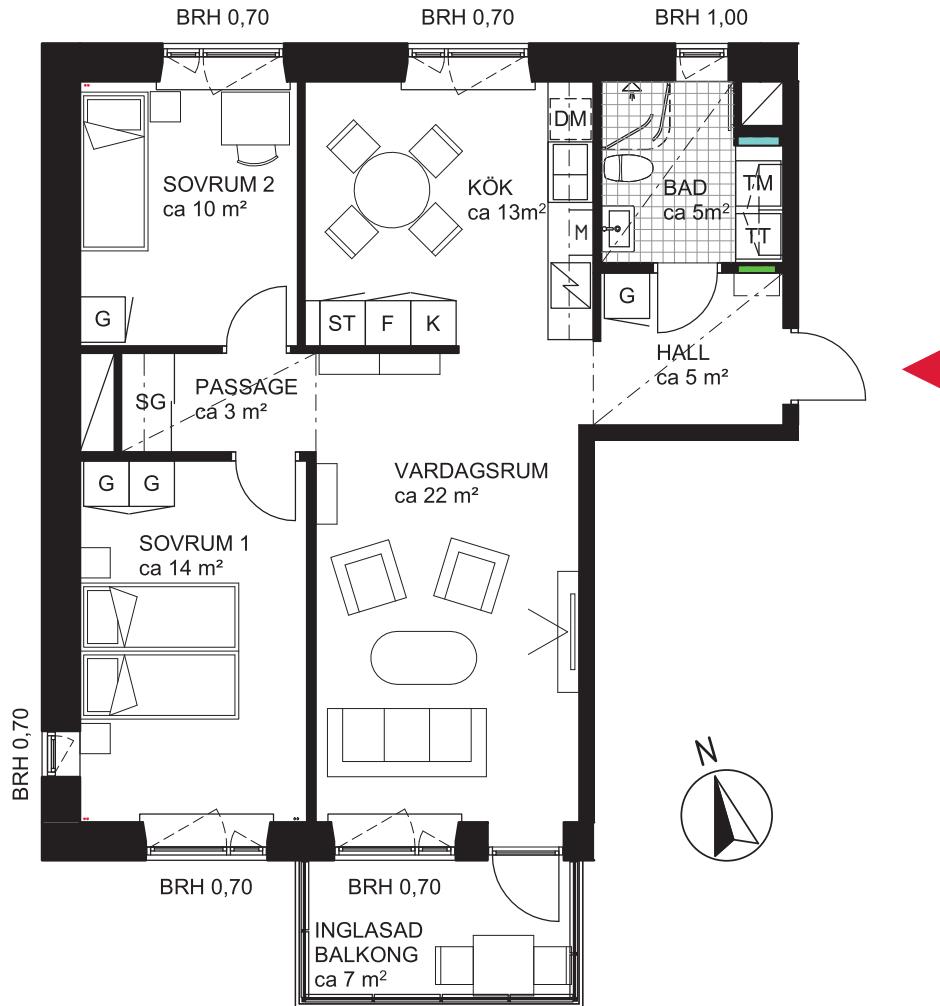

3 rok ca 76 kvm

Brf Dunungen
Lägenhet 4133

FÖRKLARINGAR

	GARDEROB		DISKMASKIN		SKJUTDÖRRSGARDEROB
	STÄDSKÅP		MIKROINBYGGNADSSKÅP		BRÖSTNINGSHÖJD I METER
	TVÄTTMASKIN		DISKHO	---	SÄNKT INNERTAK, TAKHÖJD CA 2,3 M
	TORKTUMLARE		INDUKTIONSHÄLL OCH UGN	---	GENERELL TAKHÖJD 2,5M
	KOMBIMASKIN		KYLSKÅP	---	ERFORDERLIGA RADIATORER PLACERAS UNDER FÖNSTERBÄNK
	SYNLIGA RÖRSTAMMAR		FRYSSKÅP		
	KAPPHYLLA		KYL/FRYSSKÅP		
	VÄGGSKÅP		DUSCHVÄGGAR		
	PARKETT		DUSCHDRAPERISTÅNG		
	KLINKER		FÖRDELARSKÅP TAPPVATTEN		
			FÖRDELARSKÅP EL/IT		

SITUATIONSPLAN

METER SKALA 1:100