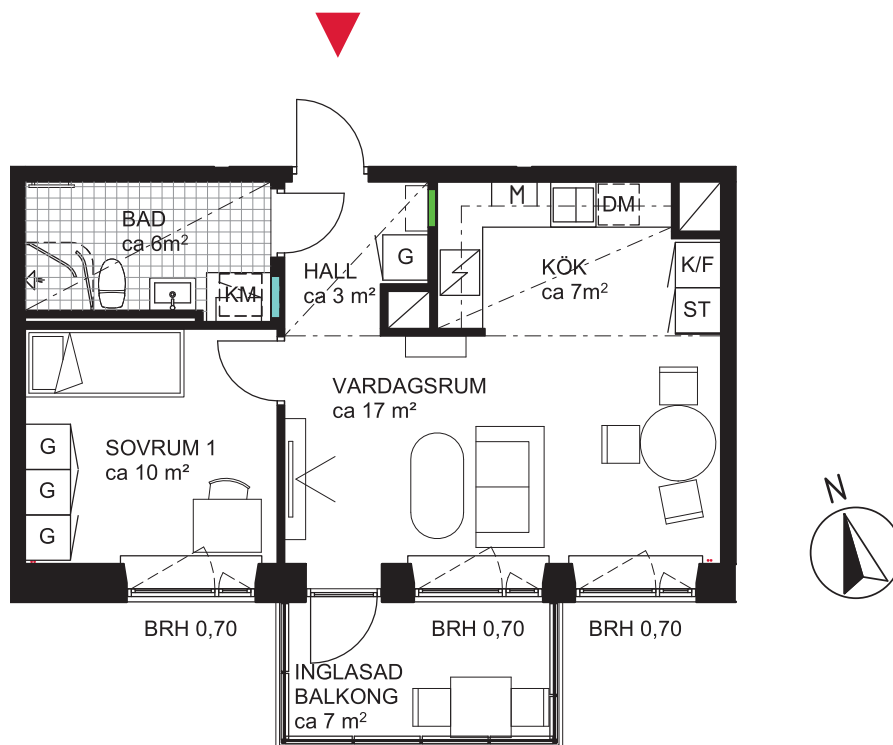

2 rok ca 45 kvm

Brf Dunungen
Lägenhet 4132

FÖRKLARINGAR

	GARDEROB		DISKMASKIN
	STÄDSKÅP	M	MIKRO I INBYGGNADSSKÅP
	TVÄTTMASKIN		DISKHO
	TORKTUMLARE		INDUKTIONSHÄLL OCH UGN
	KOMBIMASKIN		KYLSKÅP
	SYNLIGA RÖRSTAMMAR		FRYSSKÅP
	KAPPHYLLA		KYL/FRYSSKÅP
	VÄGGSKÅP		DUSCHVÄGGAR
	PARKETT		DUSCHDRAPERISTÅNG
	KLINKER		FÖRDELARSKÅP TAPPVATTEN
			FÖRDELARSKÅP EL/IT

SG SKJUTDÖRRSGARDEROB

BRH BRÖSTNINGSHÖJD I METER

--- SÄNKT INNERTAK, TAKHÖJD CA 2,3 M

GENERELL TAKHÖJD 2,5M

ERFORDERLIGA RADIATORER PLACERAS UNDER FÖNSTERBÄNK

SITUATIONSPLAN

METER SKALA 1:100