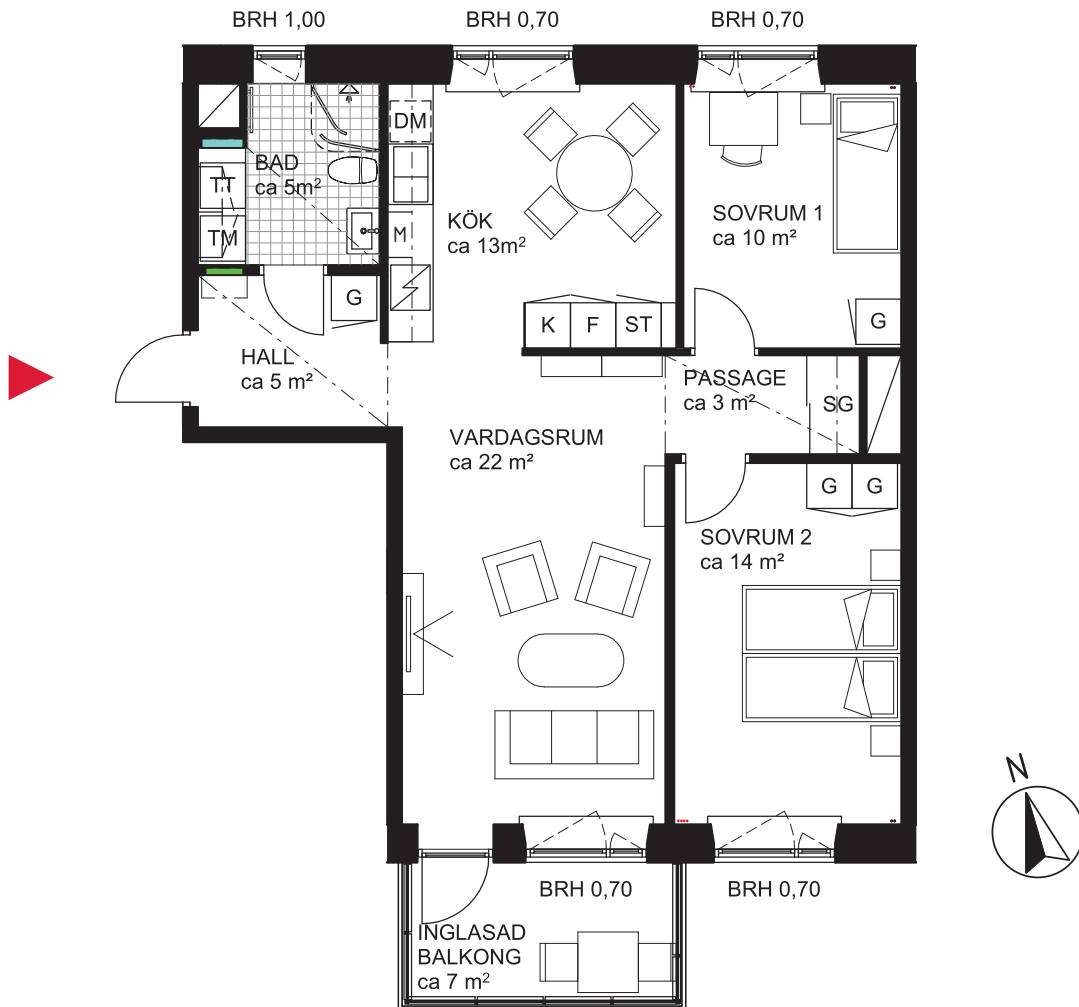

# 3 rok ca 76 kvm

## Brf Dunungen Lägenhet 4131

### FÖRKLARINGAR

	GARDEOB		DISKMASKIN		SKJUTDÖRRSGARDEOB
	STÄDSKÅP		MIKROINBYGGNADSSKÅP		BRÖSTNINGSHÖJD I METER
	TVÄTTMASKIN		DISKHO	---	SÄNKT INNERTAK, TAKHÖJD CA 2,3 M
	TORKTUMLARE		INDUKTIONSHÄLL OCH UGN	---	GENERELL TAKHÖJD 2,5M
	KOMBIMASKIN		KYLSKÅP	---	ERFORDERLIGA RADIATORER PLACERAS UNDER FÖNSTERBÄNK
	SYNLIGA RÖRSTAMMAR		FRYSSKÅP		
	KAPPHYLLA		KYL/FRYSSKÅP		
	VÄGGSKÅP		DUSCHVÄGGAR		
	PARKETT		DUSCHDRAPERISTÅNG		
	KLINKER		FÖRDELARSKÅP TAPPVATTEN		
			FÖRDELARSKÅP EL/IT		

### SITUATIONSPLAN

METER SKALA 1:100