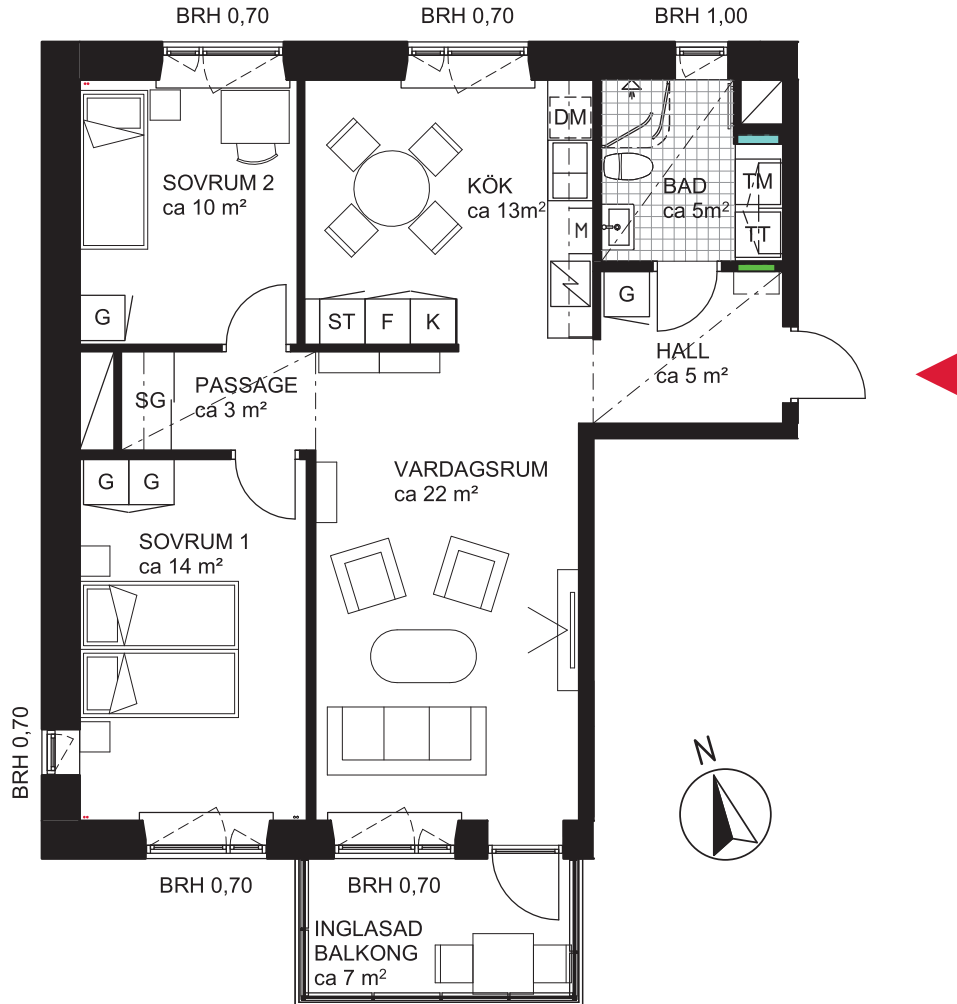

3 rok ca 76 kvm

Brf Dunungen
Lägenhet 4123

RINGAR

FÖRKLARINGAR

	GARDEOB		DISKMASKIN		SKJUTDÖRRSGARDEOB
	STÄDSKÅP		MIKRO I INBYGGNADSSKÅP		BRÖSTNINGSHÖJD I METER
	TVÄTTMASKIN		DISKHO	---	SÄNKT INNERTAK, TAKHÖJD CA 2,3 M
	TORKTUMLARE		INDUKTIONSHÄLL OCH UGN	— — —	GENERELL TAKHÖJD 2,5M
	KOMBIMASKIN		KYLSKÅP	— — —	ERFORDERLIGA RADIATORER PLACERAS UNDER FÖNSTERBÄNK
	SYNLIGA RÖRSTAMMAR		FRYSSKÅP		
	KAPPHYLLA		KYL/FRYSSKÅP		
	VÄGGSKÅP		DUSCHVÄGGAR		
	PARKETT		DUSCHDRAPERISTÅNG		
	KLINKER		FÖRDELARSKÅP TAPPVATTEN		
			FÖRDELARSKÅP EL/IT		

SITUATIONSPLAN

METER SKALA 1:100