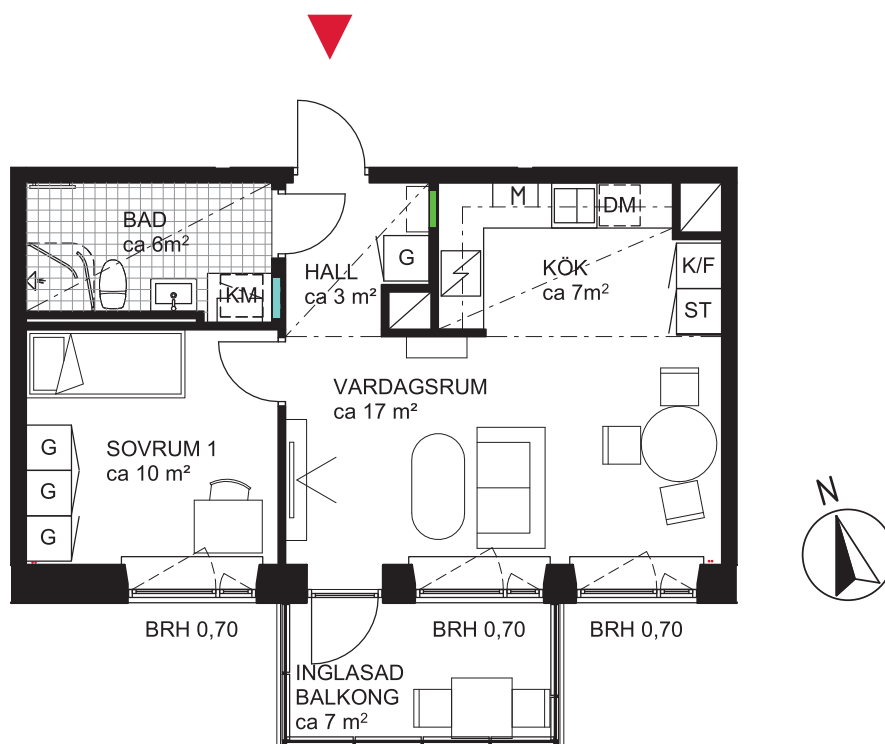

2 rok

ca 45 kvm

Brf Dunungen

Lägenhet 4122

FÖRKLARINGAR

	GARDEOB		DISKMASKIN	SG	SKJUTDÖRRSGARDEOB
	STÄDSKÅP	M	MIKROINBYGGNADSSKÅP	BRH	BRÖSTNINGSHÖJD I METER
	TVÄTTMASKIN		DISKHO	---	SÄNKT INNERTAK, TAKHÖJD CA 2,3 M
	TORKTUMLARE		INDUKTIONSHÄLL OCH UGN	---	GENERELL TAKHÖJD 2,5M
	KOMBIMASKIN		KYLSKÅP	---	ERFORDERLIGA RADIATORER PLACERAS UNDER FÖNSTERBÄNK
	SYNLIGA RÖRSTAMMAR		FRYSSKÅP		
	KAPPHYLLA		KYL/FRYSSKÅP		
	VÄGGSKÅP		DUSCHVÄGGAR		
	PARKETT		DUSCHDRAPERISTÅNG		
	KLINKER		FÖRDELARSKÅP TAPPVATTEN		
			FÖRDELARSKÅP EL/IT		

SITUATIONSPLAN

METER SKALA 1:100

2020-12-09 RIKSBYGGEN RESERVERAR SIG FÖR EV. TRYCKFEL OCH FÖRBEHÅLLER SIG RÄTTEN TILL ÄNDRINGAR.