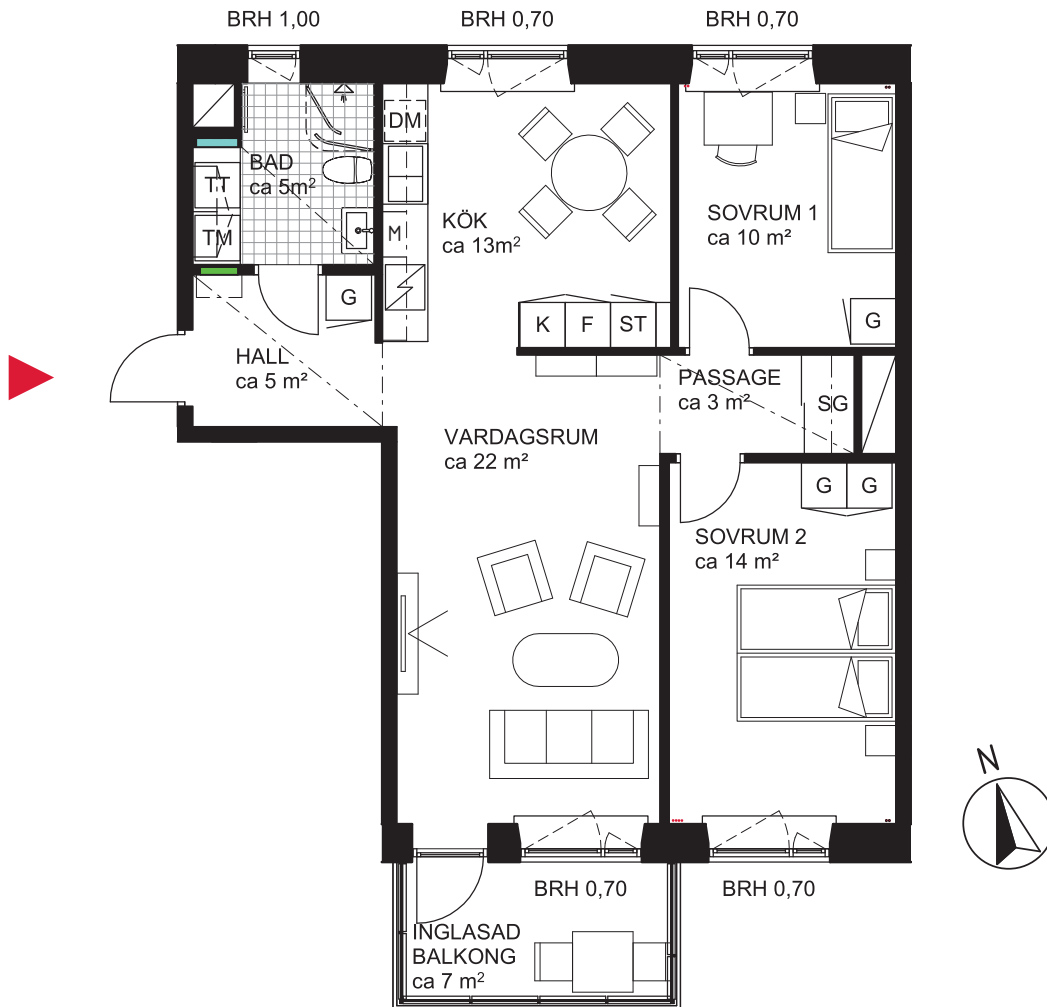

# 3 rok ca 76 kvm

Brf Dunungen  
Lägenhet 4121

## FÖRKLARINGAR

	GARDEOB		DISKMASKIN		SKJUTDÖRRSGARDEOB
	STÄDSKÅP		MIKROINBYGGNADSSKÅP		BRÖSTNINGSHÖJD I METER
	TVÄTTMASKIN		DISKHO	---	SÄNKT INNERTAK, TAKHÖJD CA 2,3 M
	TORKTUMLARE		INDUKTIONSHÄLL OCH UGN	— — —	GENERELL TAKHÖJD 2,5M
	KOMBIMASKIN		KYLSKÅP	— — —	ERFORDERLIGA RADIATORER PLACERAS UNDER FÖNSTERBÄNK
	SYNLIGA RÖRSTAMMAR		FRYSSKÅP		
	KAPPHYLLA		KYL/FRYSSKÅP		
	VÄGGSKÅP		DUSCHVÄGGAR		
	PARKETT		DUSCHDRAPERISTÅNG		
	KLINKER		FÖRDELARSKÅP TAPPVATTEN		
			FÖRDELARSKÅP EL/IT		

## SITUATIONSPLAN

METER SKALA 1:100

2020-12-09 RIKSBYGGEN RESERVERAR SIG FÖR EV. TRYCKFEL OCH FÖRBEHÅLLER SIG RÄTTEN TILL ÄNDRINGAR.