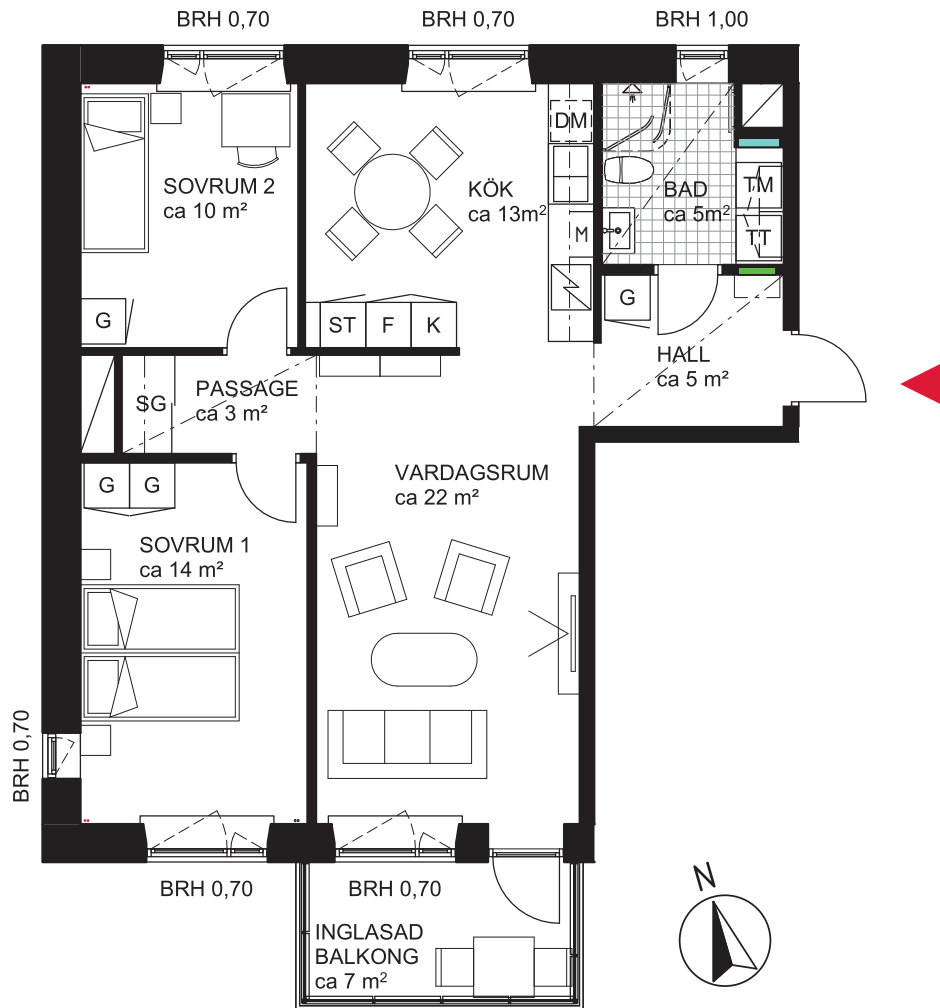

3 rok ca 76 kvm

Brf Dunungen Lägenhet 4113

FÖRKLARINGAR

	GARDEROB		DISKMASKIN		SKJUTDÖRRSGARDEROB
	STÄDSKÅP		MIKROINBYGGNADSSKÅP		BRÖSTNINGSHÖJD I METER
	TVÄTTMASKIN		DISKHO	---	SÄNKT INNERTAK, TAKHÖJD CA 2,3 M
	TORKTUMLARE		INDUKTIONSHÄLL OCH UGN	---	GENERELL TAKHÖJD 2,5M
	KOMBIMASKIN		KYLSKÅP	---	ERFORDERLIGA RADIATORER PLACERAS UNDER FÖNSTERBÄNK
	SYNLIGA RÖRSTAMMAR		FRYSSKÅP		
	KAPPHYLLA		KYL/FRYSSKÅP		
	VÄGGSKÅP		DUSCHVÄGGAR		
	PARKETT		DUSCHDRAPERISTÅNG		
	KLINKER		FÖRDELARSKÅP TAPPVATTEN		
			FÖRDELARSKÅP EL/IT		

SITUATIONSPLAN

METER SKALA 1:100