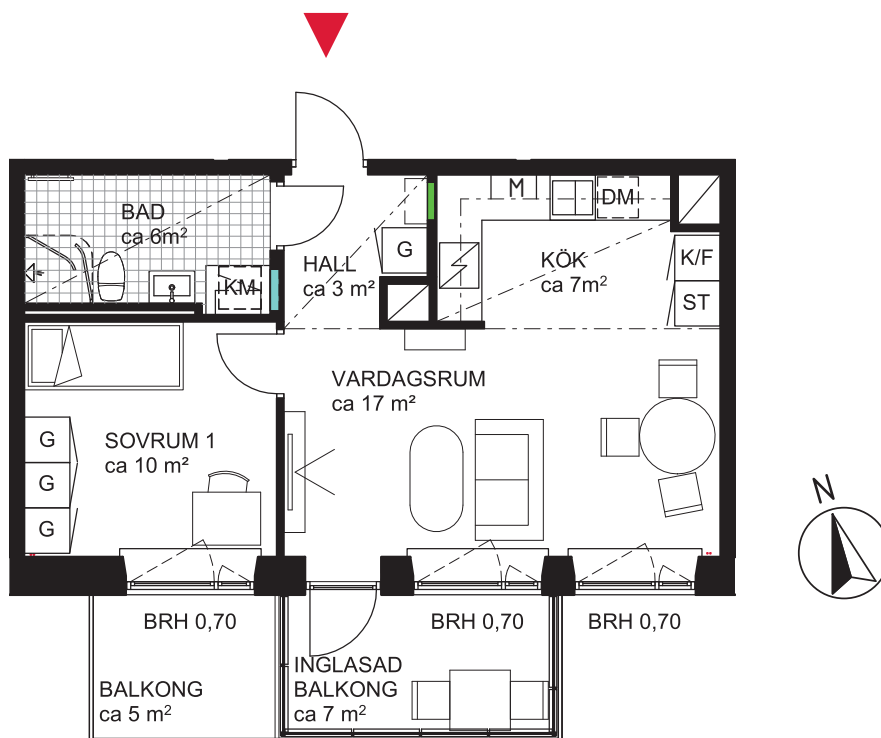

2 rok ca 45 kvm

Brf Dunungen
Lägenhet 4112

FÖRKLARINGAR

	GARDELOB		DISKMASKIN	SG	SKJUTDÖRRSGARDELOB
	STÄDSKÅP	M	MIKRO I INBYGGNADSSKÅP	BRH	BRÖSTNINGSHÖJD I METER
	TVÄTTMASKIN		DISKHO	---	SÄNKT INNERTAK, TAKHÖJD CA 2,3 M
	TORKTUMLARE		INDUKTIONSHÄLL OCH UGN	---	GENERELL TAKHÖJD 2,5M
	KOMBIMASKIN		KYLSKÅP	---	ERFORDERLIGA RADIATORER PLACERAS UNDER FÖNSTERBÄNK
	SYNLIGA RÖRSTAMMAR		FRYSSKÅP		
	KAPPHYLLA		KYL/FRYSSKÅP		
	VÄGGSKÅP		DUSCHVÄGGAR		
	PARKETT		DUSCHDRAPERISTÅNG		
	KLINKER		FÖRDELARSKÅP TAPPVATTEN		
			FÖRDELARSKÅP EL/IT		

SITUATIONSPLAN

METER SKALA 1:100