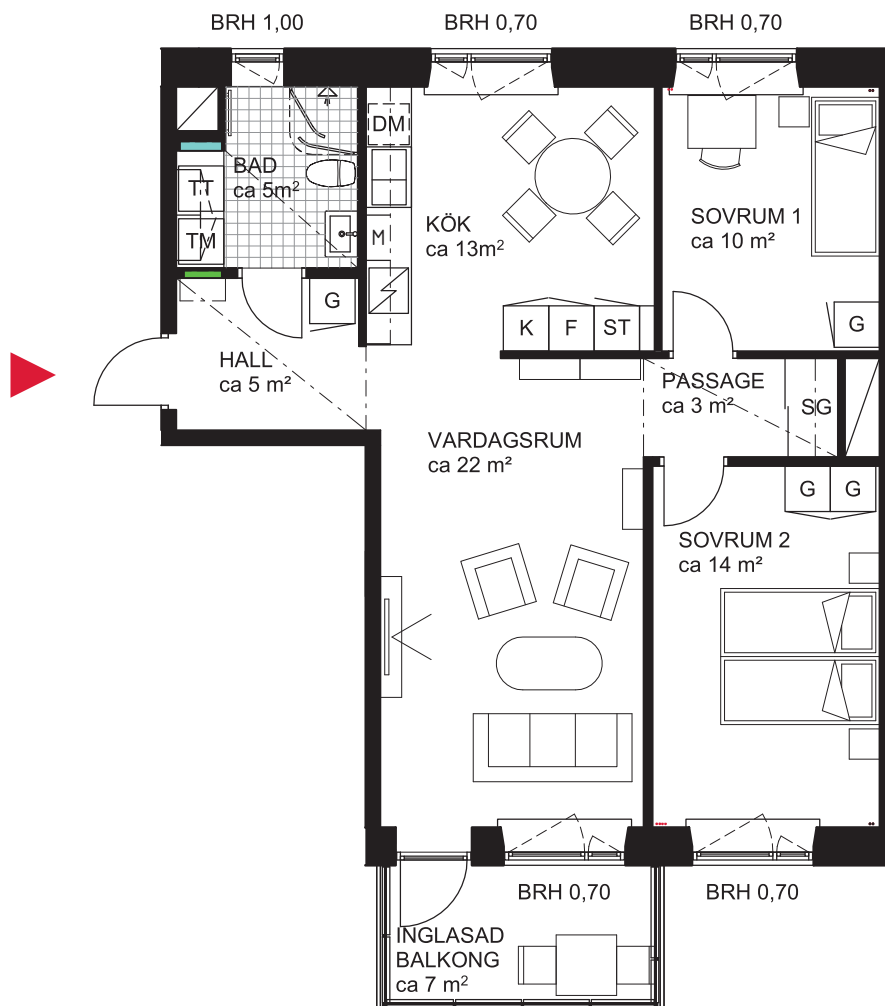

3 rok ca 76 kvm

Brf Dunungen
Lägenhet 4111

FÖRKLARINGAR

	GARDELOB		DISKMASKIN		SKJUTDÖRRSGARDELOB
	STÄDSKÅP		MIKRO I INBYGGNADSSKÅP		BRÖSTNINGSHÖJD I METER
	TVÄTTMASKIN		DISKHO	---	SÄNKT INNERTAK, TAKHÖJD CA 2,3 M
	TORKTUMLARE		INDUKTIONSHÄLL OCH UGN	---	GENERELL TAKHÖJD 2,5M
	KOMBIMASKIN		KYLSKÅP	---	ERFORDERLIGA RADIATORER PLACERAS UNDER FÖNSTERBÄNK
	SYNLIGA RÖRSTAMMAR		FRYSSKÅP		
	KAPPHYLLA		KYL/FRYSSKÅP		
	VÄGGSKÅP		DUSCHVÄGGAR		
	PARKETT		DUSCHDRAPERISTÅNG		
	KLINKER		FÖRDELARSKÅP TAPPVATTEN		
			FÖRDELARSKÅP EL/IT		

SITUATIONSPLAN

METER SKALA 1:100