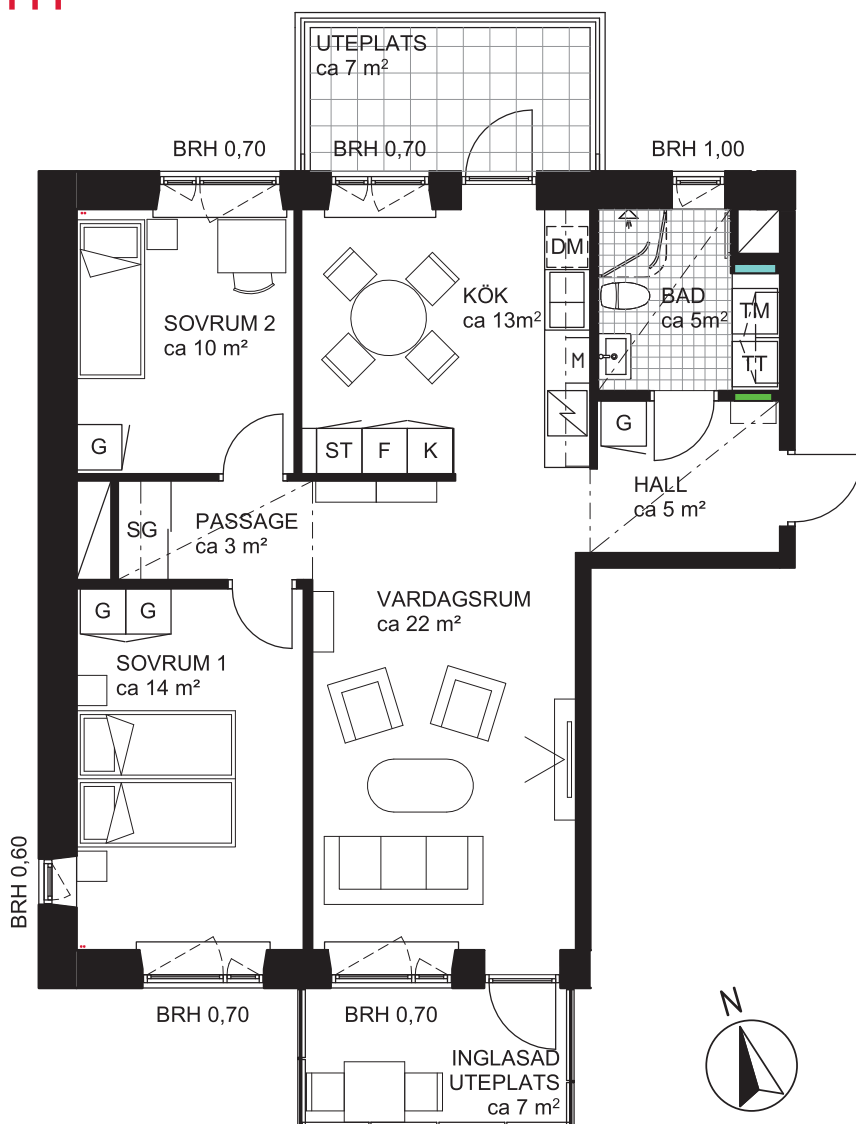

# 3 rok ca 76 kvm

### FÖRKLARINGAR

	GARDEROB		DISKMASKIN		SKJUTDÖRRSGARDEROB
	STÄDSKÅP		MIKROINBYGGNADSSKÅP		BRÖSTNINGSHÖJD I METER
	TVÄTTMASKIN		DISKHO		SÄNKT INNERTAK, TAKHÖJD CA 2,3 M
	TORKTUMLARE		INDUKTIONSHÄLL OCH UGN		GENERELL TAKHÖJD 2,5M
	KOMBIMASKIN		KYLSKÅP		ERFORDERLIGA RADIATORER PLACERAS UNDER FÖNSTERBÄNK
	SYNLIGA RÖRSTAMMAR		FRYSSKÅP		
	KAPPHYLLA		KYL/FRYSSKÅP		
	VÄGGSKÅP		DUSCHVÄGGAR		
	PARKETT		DUSCHDRAPERISTÅNG		
	KLINKER		FÖRDELARSKÅP TAPPVATTEN		
			FÖRDELARSKÅP EL/IT		

### SITUATIONSPLAN

METER SKALA 1:100