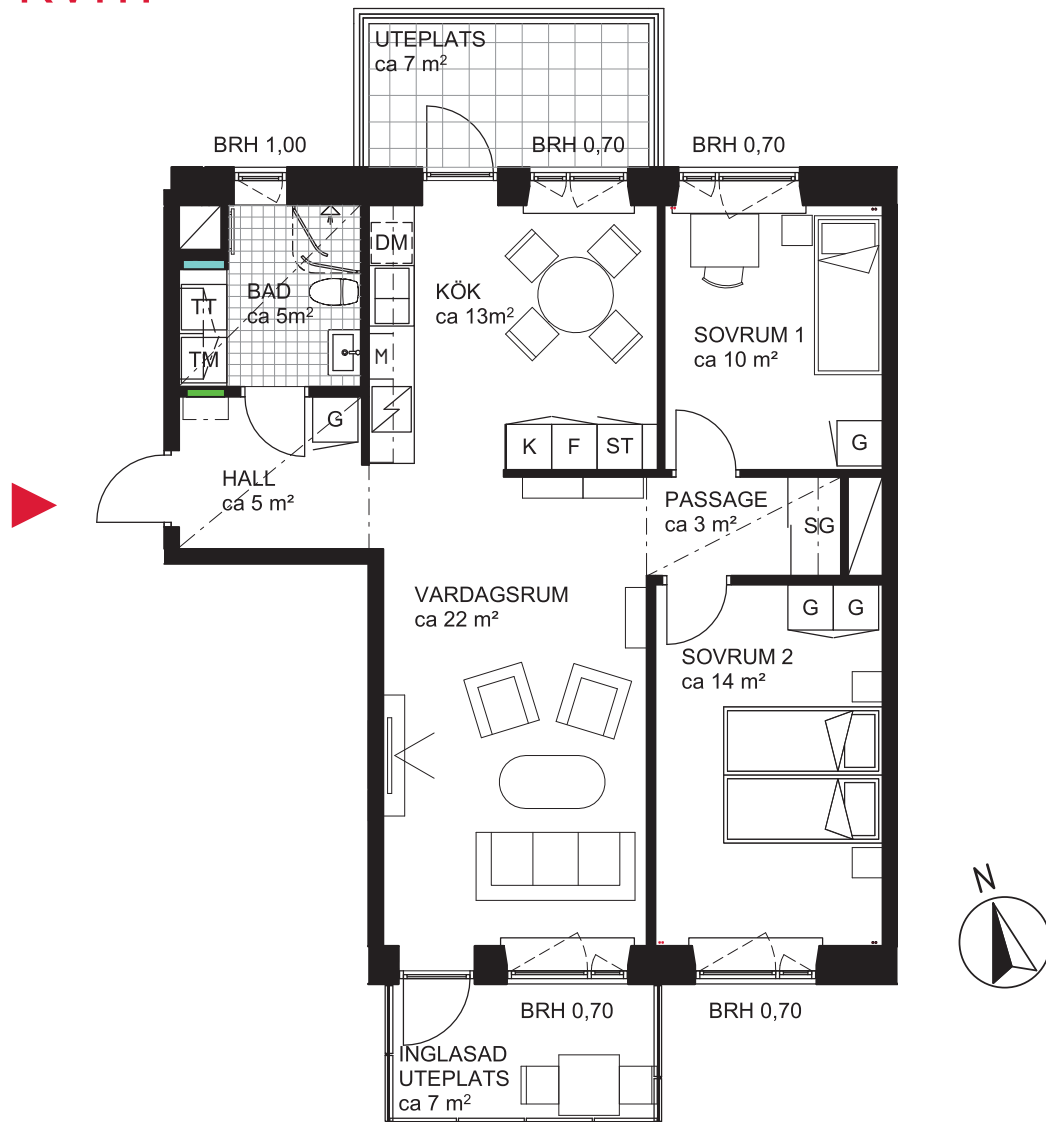

3 rok ca 76 kvm

Brf Dunungen Lägenhet 4101

FÖRKLARINGAR

	GARDEROB		DISKMASKIN		SKJUTDÖRRSGARDEROB
	STÄDSKÅP		MIKRO I INBYGGNADSSKÅP		BRÖSTNINGSHÖJD I METER
	TVÄTTMASKIN		DISKHO		SÄNKT INNERTAK, TAKHÖJD CA 2,3 M
	TORKTUMLARE		INDUKTIONSHÄLL OCH UGN		GENERELL TAKHÖJD 2,5M
	KOMBIMASKIN		KYLSKÅP		ERFORDERLIGA RADIATORER PLACERAS UNDER FÖNSTERBÄNK
	SYNLIGA RÖRSTAMMAR		FRYSSKÅP		
	KAPPHYLLA		KYL/FRYSSKÅP		
	VÄGGSKÅP		DUSCHVÄGGAR		
	PARKETT		DUSCHDRAPERISTÅNG		
	KLINKER		FÖRDELARSKÅP TAPPVATTEN		
			FÖRDELARSKÅP EL/IT		

SITUATIONSPLAN

METER SKALA 1:100

2020-12-09 RIKSBYGGEN RESERVERAR SIG FÖR EV. TRYCKFEL OCH FÖRBEHÅLLER SIG RÄTTEN TILL ÄNDRINGAR.