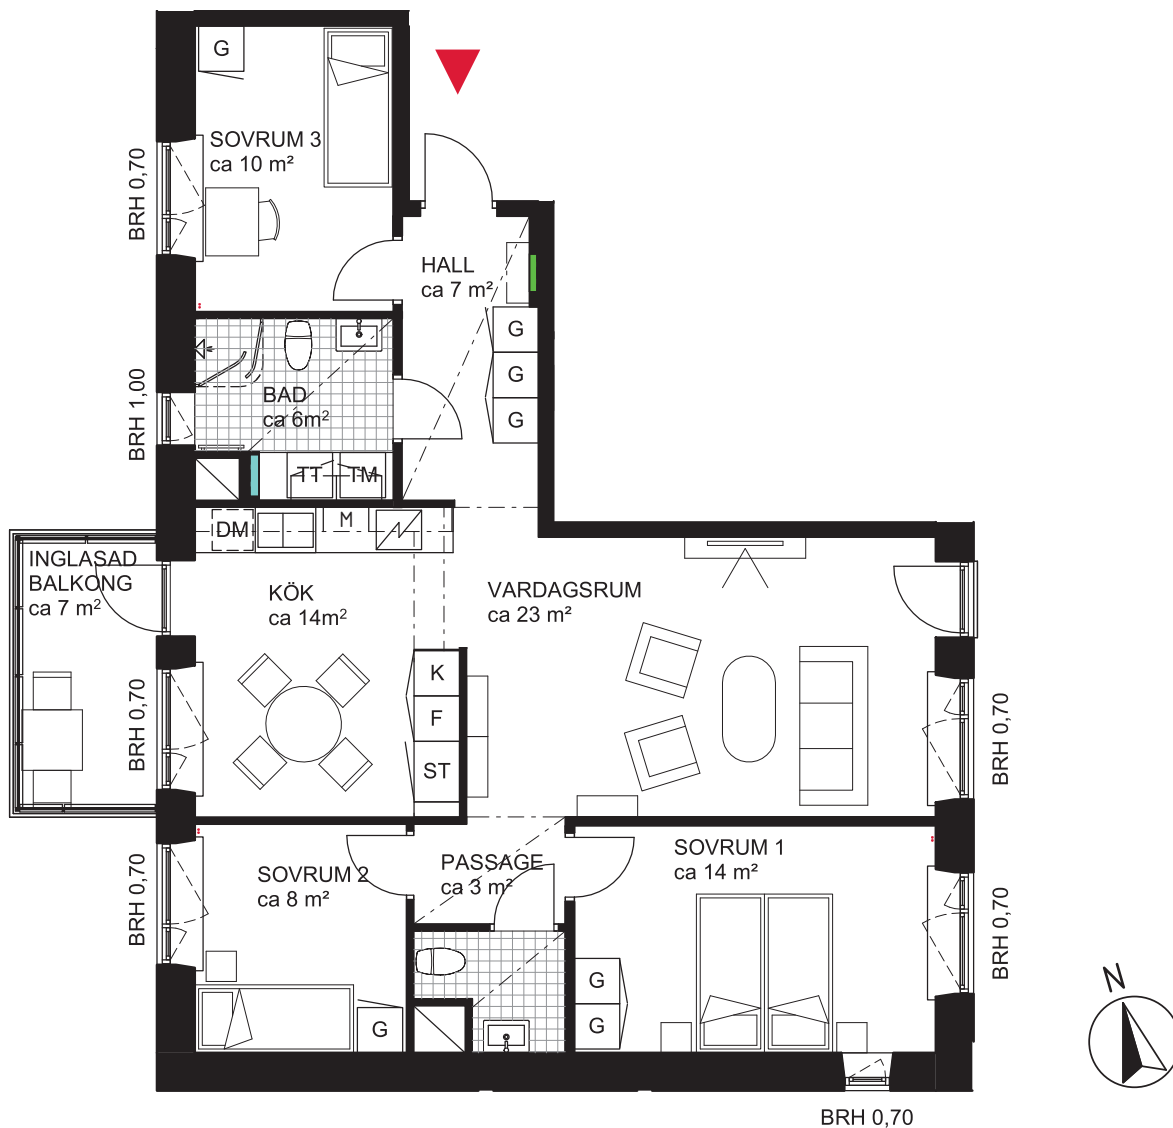

4 rok ca 92 kvm

Brf Dunungen Lägenhet 3144

FÖRKLARINGAR

	GARDEROB		DISKMASKIN		SKJUTDÖRRSGARDEROB
	STÄDSKÅP		MIKRO I INBYGGNADSSKÅP		BRÖSTNINGSHÖJD I METER
	TVÄTTMASKIN		DISKHO		SÄNKT INNERTAK, TAKHÖJD CA 2,3 M
	TORKTUMLARE		INDUKTIONSHÄLL OCH UGN		GENERELL TAKHÖJD 2,5M
	KOMBIMASKIN		KYLSKÅP		ERFORDERLIGA RADIATORER PLACERAS UNDER FÖNSTERBÄNK
	SYNLIGA RÖRSTAMMAR		FRYSSKÅP		
	KAPPHYLLA		KYL/FRYSSKÅP		
	VÄGGSKÅP		DUSCHVÄGGAR		
	PARKETT		DUSCHDRAPERISTÅNG		
	KLINKER		FÖRDELARSKÅP TAPPVATTEN		
			FÖRDELARSKÅP EL/IT		

SG SKJUTDÖRRSGARDEROB
BRH BRÖSTNINGSHÖJD I METER
 --- SÄNKT INNERTAK, TAKHÖJD CA 2,3 M
 ——— GENERELL TAKHÖJD 2,5M
 - - - - - ERFORDERLIGA RADIATORER PLACERAS UNDER FÖNSTERBÄNK

SITUATIONSPLAN

METER SKALA 1:100