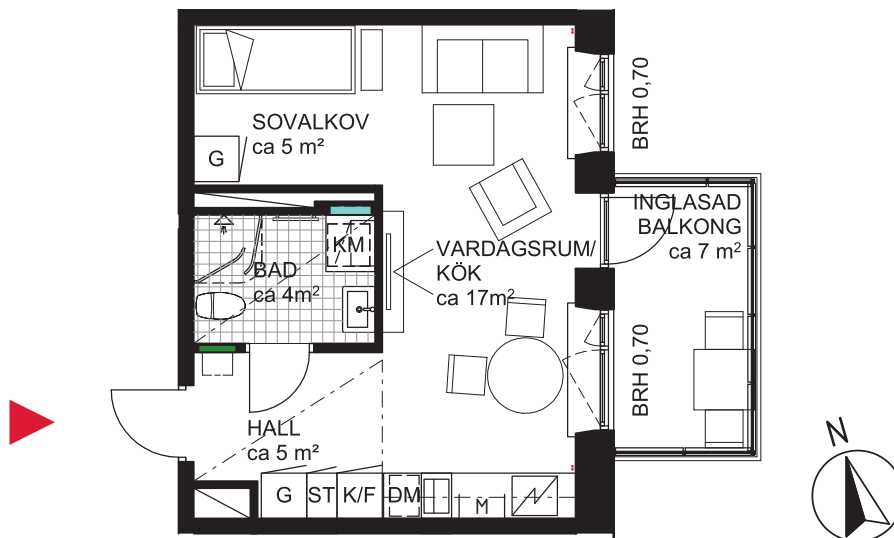

1 rok ca 32 kvm

Brf Dunungen
Lägenhet 3142

FÖRKLARINGAR

	GARDEROB		DISKMASKIN
	STÄDSKÅP	M	MIKRO I INBYGGNADSSKÅP
	TVÄTTMASKIN		DISKHO
	TORKTUMLARE		INDUKTIONSHÄLL OCH UGN
	KOMBIMASKIN		KYLSKÅP
	SYNLIGA RÖRSTAMMAR		FRYSSKÅP
	KAPPHYLLA		KYL/FRYSSKÅP
	VÄGGSKÅP		DUSCHVÄGGAR
	PARKETT		DUSCHDRAPERISTÅNG
	KLINKER		FÖRDELARSKÅP TAPPVATTEN
			FÖRDELARSKÅP EL/IT

SG SKJUTDÖRRSGARDEROB

BRH BRÖSTNINGSHÖJD I METER

--- SÄNKT INNERTAK, TAKHÖJD CA 2,3 M

GENERELL TAKHÖJD 2,5M

ERFORDERLIGA RADIATORER PLACERAS UNDER FÖNSTERBÄNK

SITUATIONSPLAN

METER SKALA 1:100