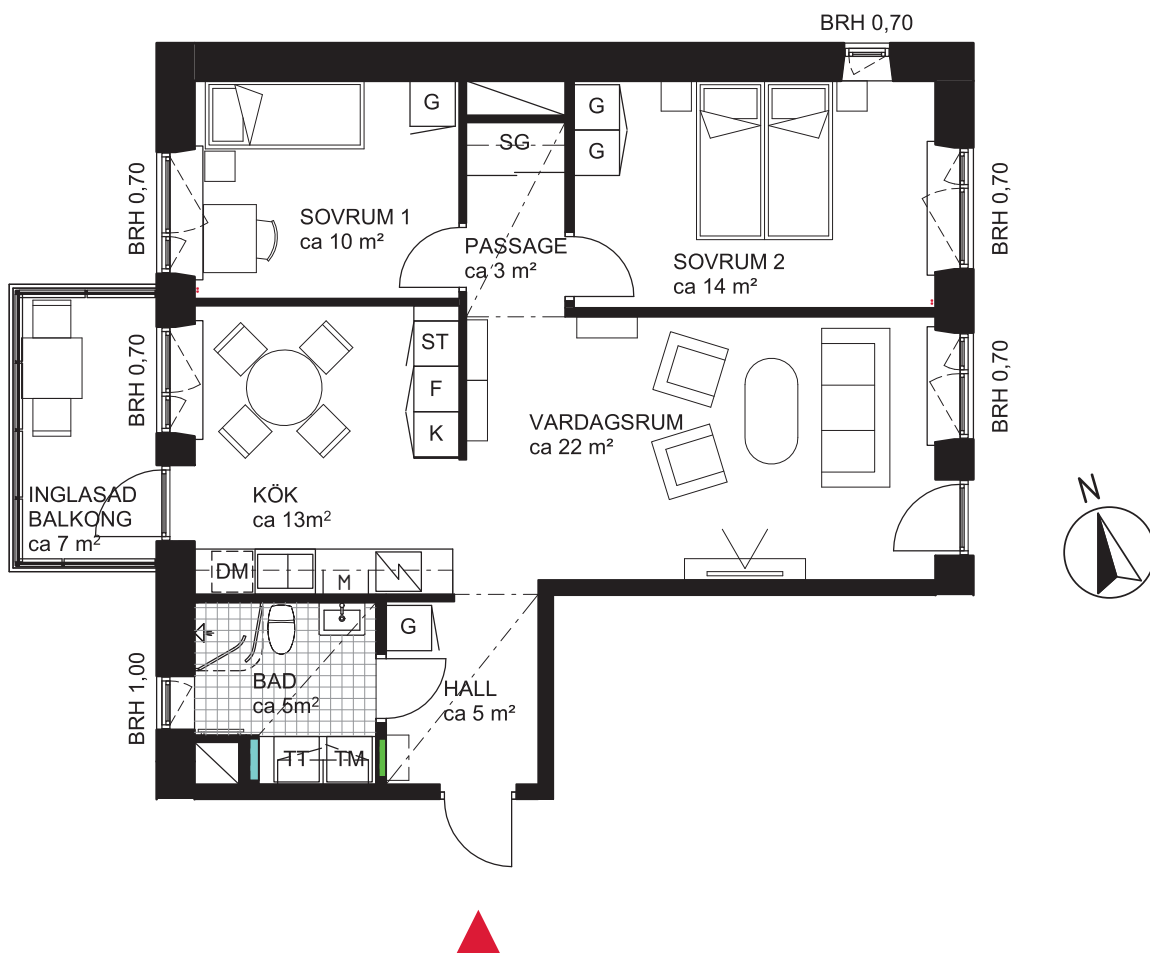

3 rok ca 76 kvm

Brf Dunungen
Lägenhet 3141

FÖRKLARINGAR

	GARDEROB		DISKMASKIN
	STÄDSKÅP		MIKRO I INBYGGNADSSKÅP
	TVÄTTMASKIN		DISKHO
	TORKTUMLARE		INDUKTIONSHÄLL OCH UGN
	KOMBIMASKIN		KYLSKÅP
	SYNLIGA RÖRSTAMMAR		FRYSSKÅP
	KAPPHYLLA		KYL/FRYSSKÅP
	VÄGGSKÅP		DUSCHVÄGGAR
	PARKETT		DUSCHDRAPERISTÅNG
	KLINKER		FÖRDELARSKÅP TAPPVATTEN
			FÖRDELARSKÅP EL/IT

SG SKJUTDÖRRSGARDEROB

BRH BRÖSTNINGSHÖJD I METER

--- SÄNKT INNERTAK, TAKHÖJD CA 2,3 M

GENERELL TAKHÖJD 2,5M

ERFORDERLIGA RADIATORER PLACERAS UNDER FÖNSTERBÄNK

SITUATIONSPLAN

METER SKALA 1:100