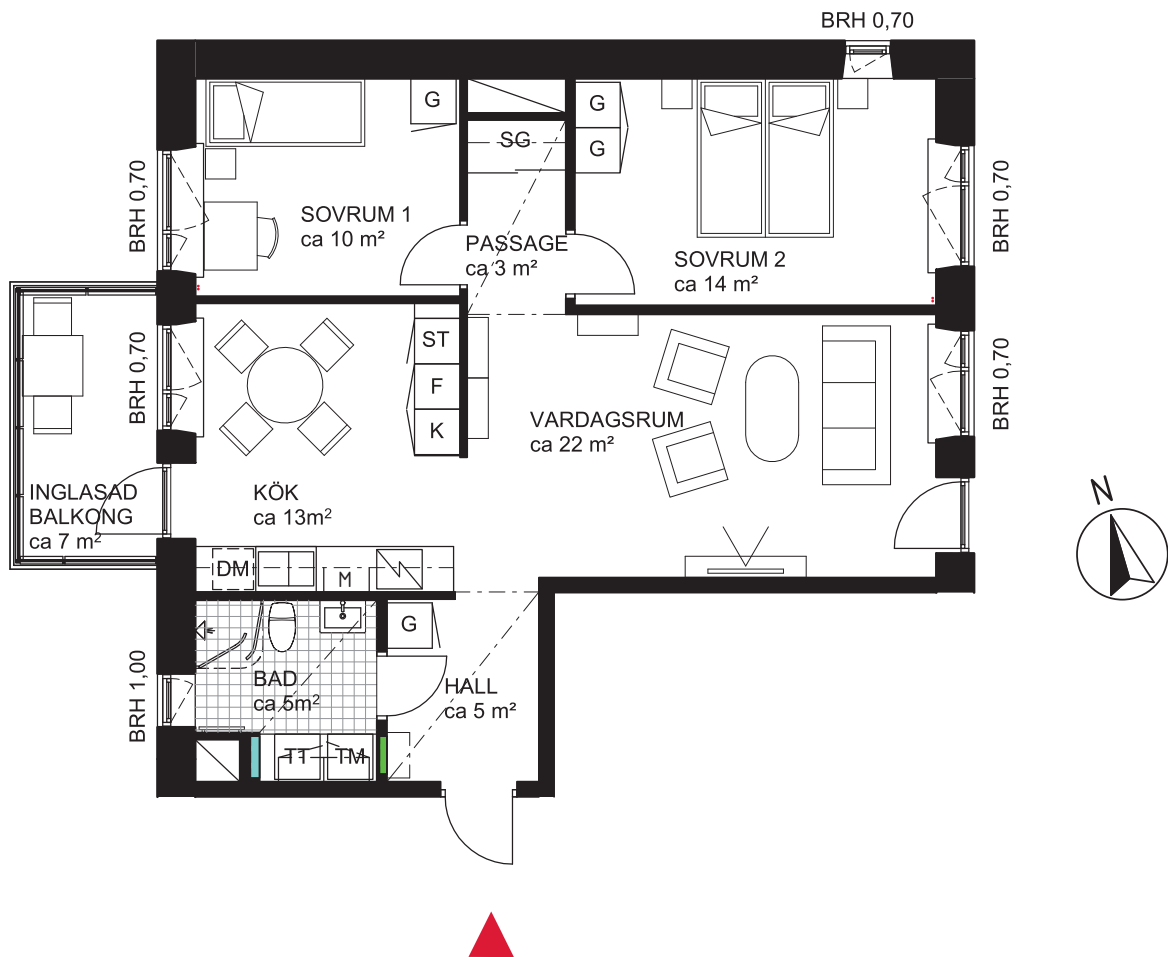

3 rok ca 76 kvm

Brf Dunungen
Lägenhet 3131

FÖRKLARINGAR

	GARDEROB		DISKMASKIN
	STÄDSKÅP		MIKROINBYGGNADSSKÅP
	TVÄTTMASKIN		DISKHO
	TORKTUMLARE		INDUKTIONSHÄLL OCH UGN
	KOMBIMASKIN		KYLSKÅP
	SYNLIGA RÖRSTAMMAR		FRYSSKÅP
	KAPPHYLLA		KYL/FRYSSKÅP
	VÄGGSKÅP		DUSCHVÄGGAR
	PARKETT		DUSCHDRAPERISTÅNG
	KLINKER		FÖRDELARSKÅP TAPPVATTEN
			FÖRDELARSKÅP EL/IT

SG SKJUTDÖRRSGARDEROB

BRH BRÖSTNINGSHÖJD I METER

--- SÄNKT INNERTAK, TAKHÖJD CA 2,3 M

GENERELL TAKHÖJD 2,5M

ERFORDERLIGA RADIATORER PLACERAS UNDER FÖNSTERBÄNK

SITUATIONSPLAN

METER SKALA 1:100