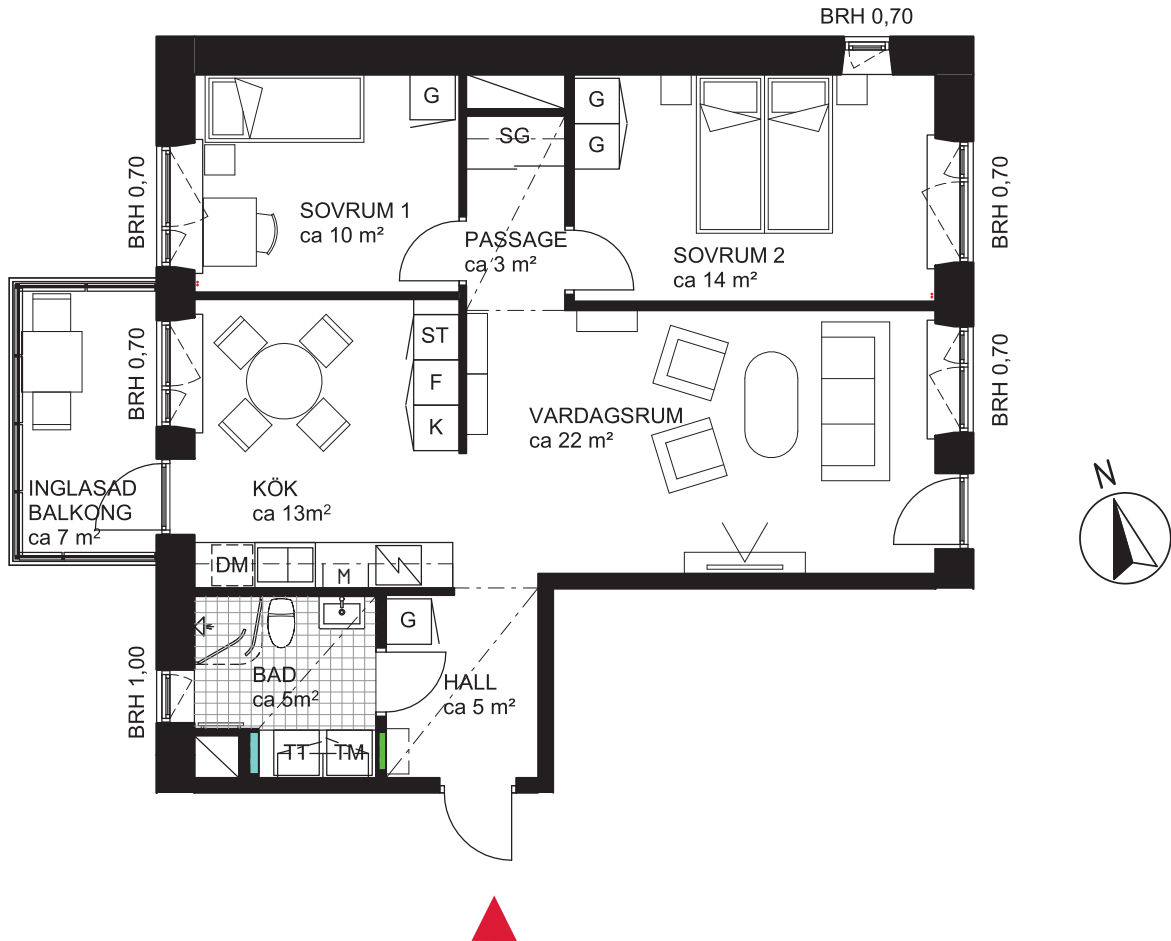

3 rok ca 76 kvm

Brf Dunungen
Lägenhet 3121

FÖRKLARINGAR

	GARDELOB		DISKMASKIN
	STÄDSKÅP		MIKROINBYGGNADSSKÅP
	TVÄTTMASKIN		DISKHO
	TORKTUMLARE		INDUKTIONSHÄLL OCH UGN
	KOMBIMASKIN		KYLSKÅP
	SYNLIGA RÖRSTAMMAR		FRYSSKÅP
	KAPPHYLLA		KYL/FRYSSKÅP
	VÄGGSKÅP		DUSCHVÄGGAR
	PARKETT		DUSCHDRAPERISTÅNG
	KLINKER		FÖRDELARSKÅP TAPPVATTEN
			FÖRDELARSKÅP EL/IT

SG SKJUTDÖRRSGARDELOB

BRH BRÖSTNINGSHÖJD I METER

--- SÄNKT INNERTAK, TAKHÖJD CA 2,3 M

GENERELL TAKHÖJD 2,5M

ERFORDERLIGA RADIATORER PLACERAS UNDER FÖNSTERBÄNK

SITUATIONSPLAN

METER SKALA 1:100