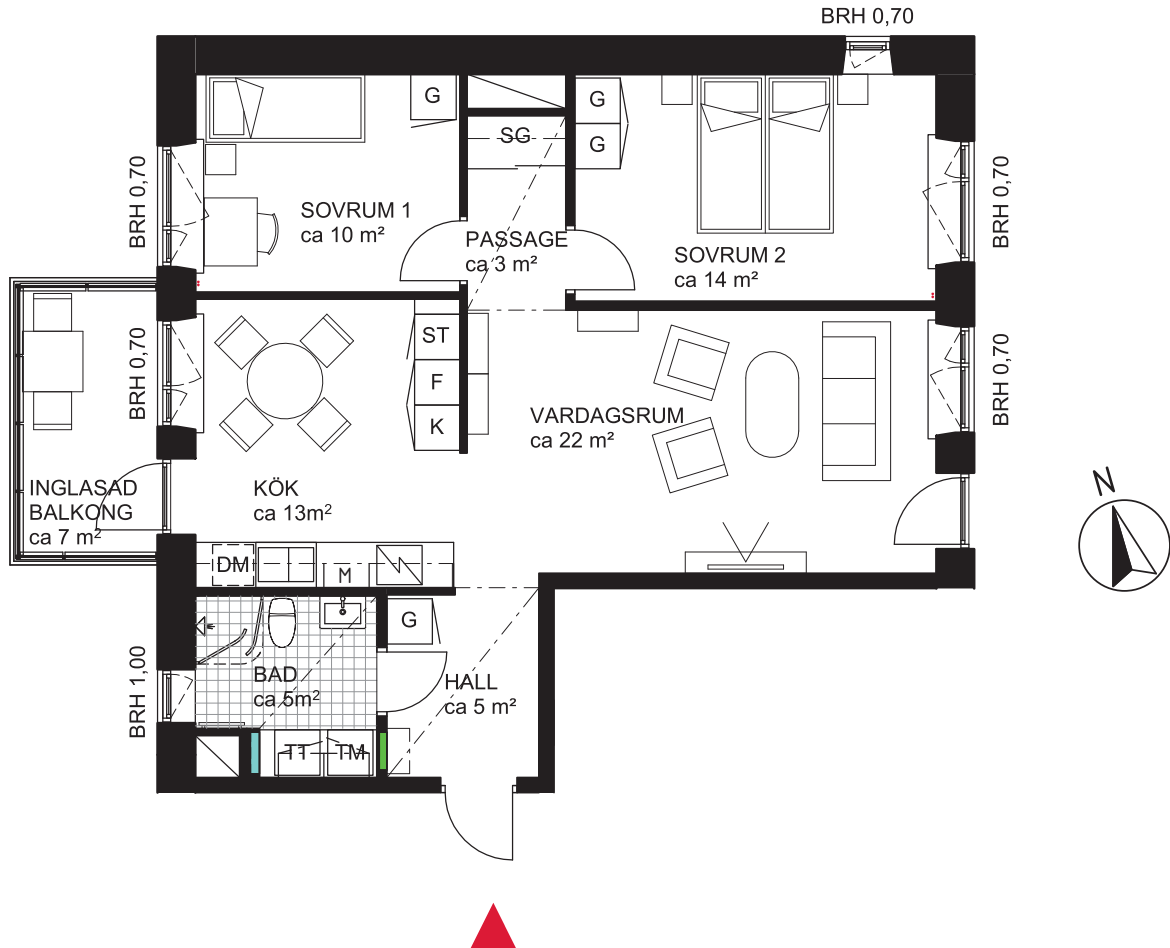

# 3 rok ca 76 kvm

Brf Dunungen  
Lägenhet 3111

## FÖRKLARINGAR

	GARDEROB		DISKMASKIN
	STÄDSKÅP		MIKRO I INBYGGNADSSKÅP
	TVÄTTMASKIN		DISKHO
	TORKTUMLARE		INDUKTIONSHÄLL OCH UGN
	KOMBIMASKIN		KYLSKÅP
	SYNLIGA RÖRSTAMMAR		FRYSSKÅP
	KAPPHYLLA		KYL/FRYSSKÅP
	VÄGGSKÅP		DUSCHVÄGGAR
	PARKETT		DUSCHDRAPERISTÅNG
	KLINKER		FÖRDELARSKÅP TAPPVATTEN
			FÖRDELARSKÅP EL/IT

**SG** SKJUTDÖRRSGARDEROB

**BRH** BRÖSTNINGSHÖJD I METER

--- SÄNKT INNERTAK, TAKHÖJD CA 2,3 M

GENERELL TAKHÖJD 2,5M

ERFORDERLIGA RADIATORER PLACERAS UNDER FÖNSTERBÄNK

## SITUATIONSPLAN

METER SKALA 1:100