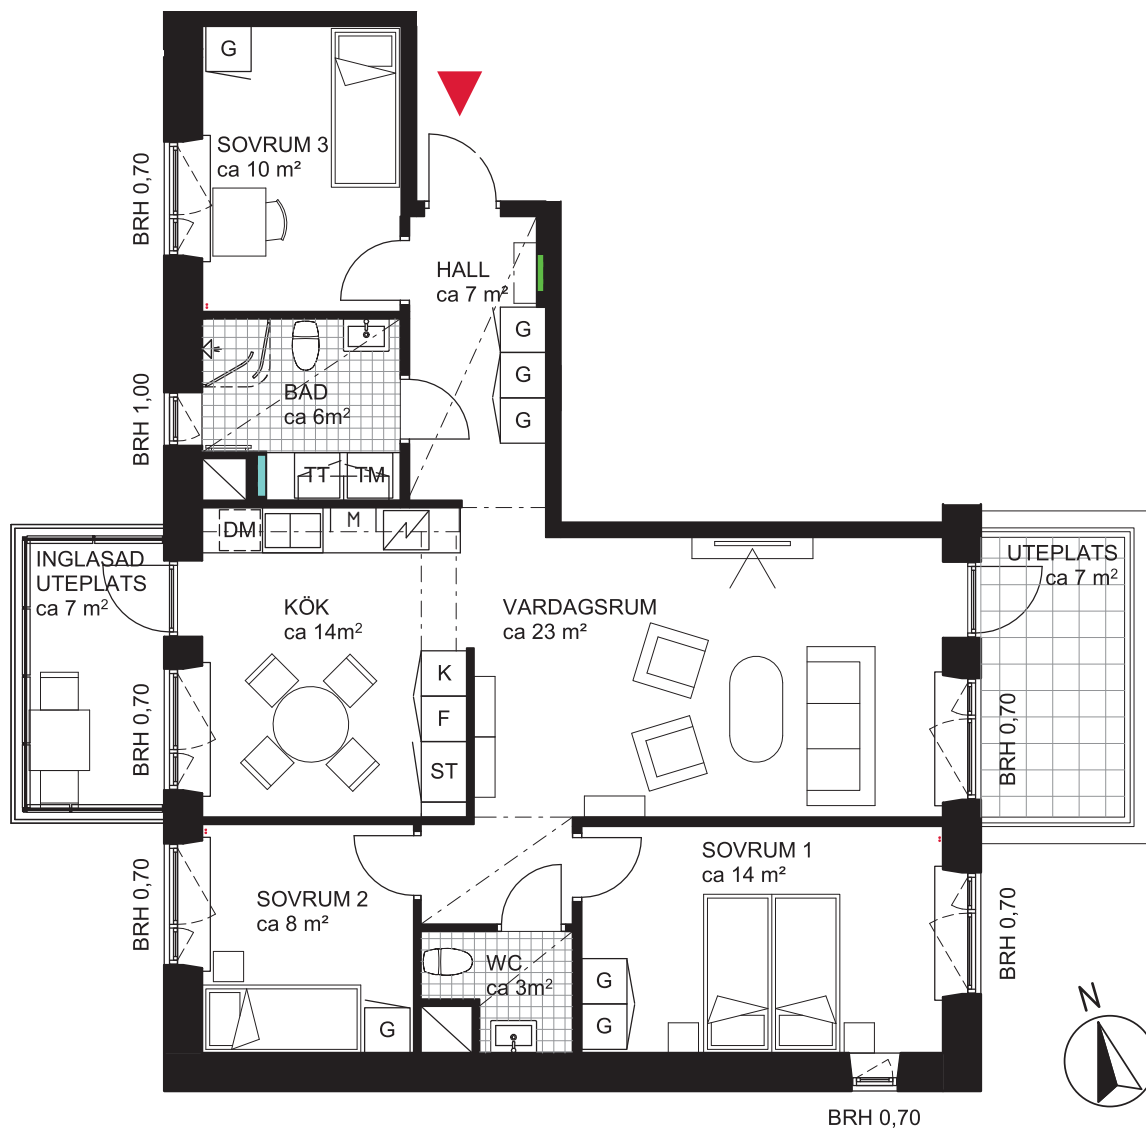

4 rok ca 92 kvm

Brf Dunungen Lägenhet 3102

FÖRKLARINGAR

	GARDEROB		DISKMASKIN
	STÄDSKÅP		MIKRO I INBYGGNADSSKÅP
	TVÄTTMASKIN		DISKHO
	TORKTUMLARE		INDUKTIONSHÄLL OCH UGN
	KOMBIMASKIN		KYLSKÅP
	SYNLIGA RÖRSTAMMAR		FRYSSKÅP
	KAPPHYLLA		KYL/FRYSSKÅP
	VÄGGSKÅP		DUSCHVÄGGAR
	PARKETT		DUSCHDRAPERISTÅNG
	KLINKER		FÖRDELARSKÅP TAPPVATTEN
			FÖRDELARSKÅP EL/IT

SG SKJUTDÖRRSGARDEROB

BRH BRÖSTNINGSHÖJD I METER

--- SÄNKT INNERTAK, TAKHÖJD CA 2,3 M

GENERELL TAKHÖJD 2,5M

ERFORDERLIGA RADIATORER PLACERAS UNDER FÖNSTERBÄNK

SITUATIONSPLAN

METER SKALA 1:100