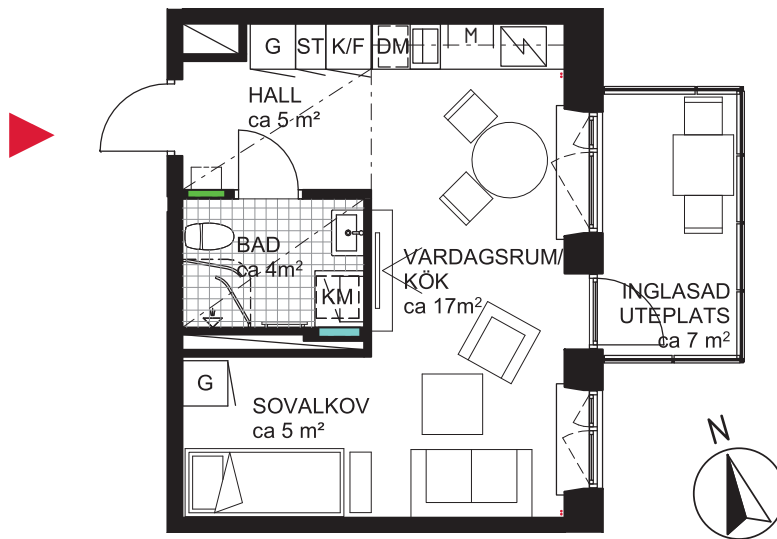

1 rok ca 32 kvm

Brf Dunungen
Lägenhet 3101

FÖRKLARINGAR

	GARDEROB		DISKMASKIN
	STÄDSKÅP		MIKROINBYGGNADSSKÅP
	TVÄTTMASKIN		DISKHO
	TORKTUMLARE		INDUKTIONSHÄLL OCH UGN
	KOMBIMASKIN		KYLSKÅP
	SYNLIGA RÖRSTAMMAR		FRYSSKÅP
	KAPPHYLLA		KYL/FRYSSKÅP
	VÄGGSKÅP		DUSCHVÄGGAR
	PARKETT		DUSCHDRAPERISTÅNG
	KLINKER		FÖRDELARSKÅP TAPPVATTEN
			FÖRDELARSKÅP EL/IT

SG SKJUTDÖRRSGARDEROB

BRH BRÖSTNINGSHÖJD I METER

--- SÄNKT INNERTAK, TAKHÖJD CA 2,3 M

GENERELL TAKHÖJD 2,5M

ERFORDERLIGA RADIATORER PLACERAS UNDER FÖNSTERBÄNK

SITUATIONSPLAN

METER SKALA 1:100