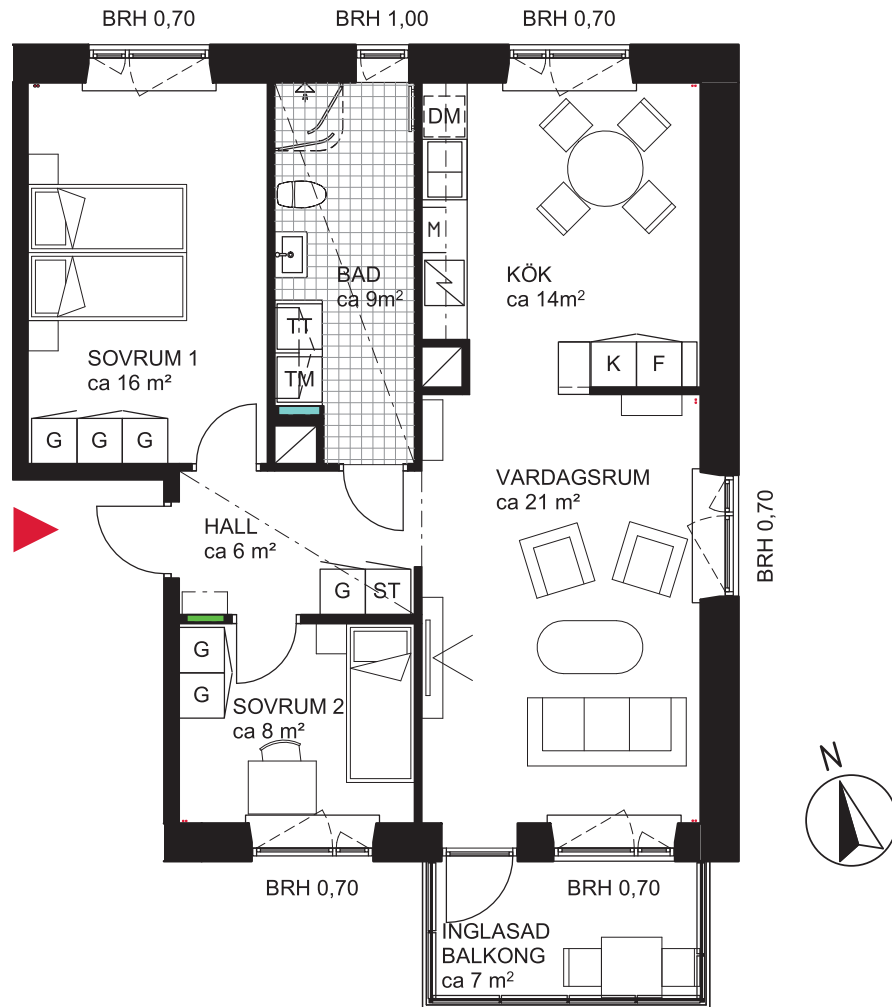

3 rok ca 77 kvm

Brf Dunungen Lägenhet 2142

FÖRKLARINGAR

	GARDEROB		DISKMASKIN		SKJUTDÖRRSGARDEROB
	STÄDSKÅP		MIKROI INBYGGNADSSKÅP		BRÖSTNINGSHÖJD I METER
	TVÄTTMASKIN		DISKHO	---	SÄNKT INNERTAK, TAKHÖJD CA 2,3 M
	TORKTUMLARE		INDUKTIONSHÄLL OCH UGN	---	GENERELL TAKHÖJD 2,5M
	KOMBIMASKIN		KYLSKÅP	---	ERFORDERLIGA RADIATORER PLACERAS UNDER FÖNSTERBÄNK
	SYNLIGA RÖRSTAMMAR		FRYSSKÅP		
	KAPPHYLLA		KYL/FRYSSKÅP		
	VÄGGSKÅP		DUSCHVÄGGAR		
	PARKETT		DUSCHDRAPERISTÅNG		
	KLINKER		FÖRDELARSKÅP TAPPVATTEN		
			FÖRDELARSKÅP EL/IT		

SITUATIONSPLAN

METER SKALA 1:100