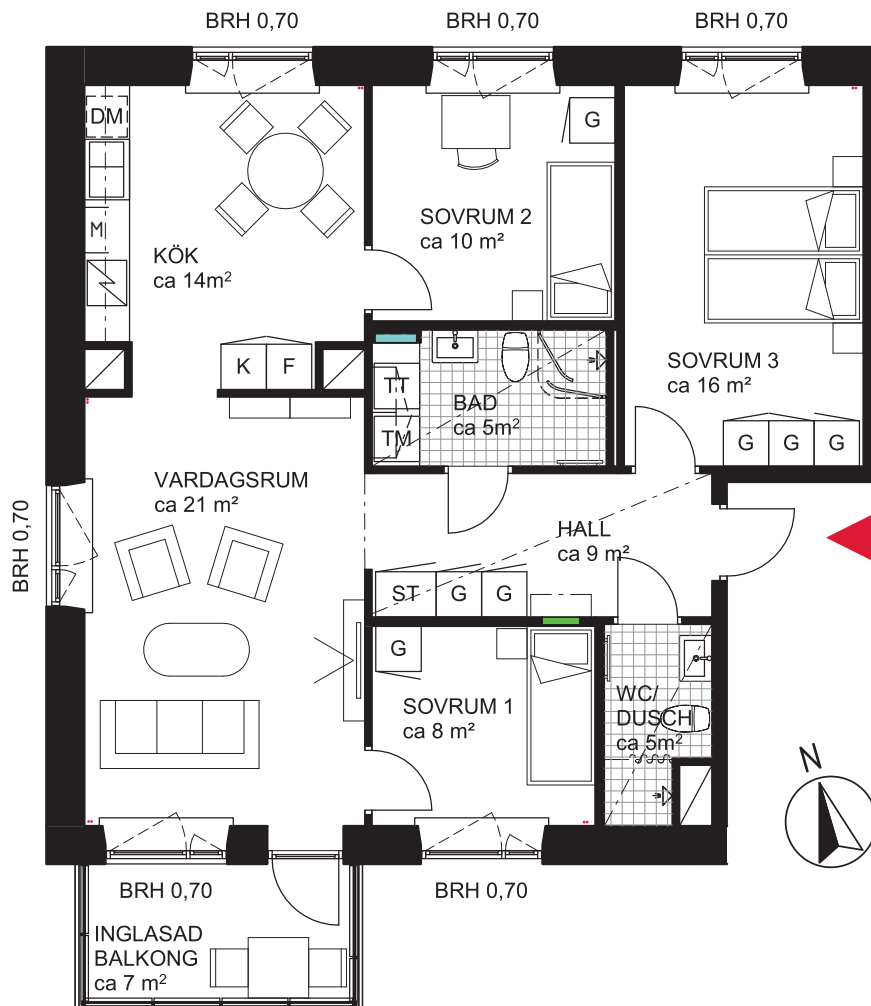

4 rok ca 90 kvm

Brf Dunungen Lägenhet 2141

FÖRKLARINGAR

	GARDEROB		DISKMASKIN		SKJUTDÖRRSGARDEROB
	STÄDSKÅP		MIKRO I INBYGGNADSSKÅP		BRÖSTNINGSHÖJD I METER
	TVÄTTMASKIN		DISKHO		SÄNKT INNERTAK, TAKHÖJD CA 2,3 M
	TORKTUMLARE		INDUKTIONSHÄLL OCH UGN		GENERELL TAKHÖJD 2,5M
	KOMBIMASKIN		KYLSKÅP		ERFORDERLIGA RADIATORER PLACERAS UNDER FÖNSTERBÄNK
	SYNLIGA RÖRSTAMMAR		FRYSSKÅP		
	KAPPHYLLA		KYL/FRYSSKÅP		
	VÄGGSKÅP		DUSCHVÄGGAR		
	PARKETT		DUSCHDRAPERISTÅNG		
	KLINKER		FÖRDELARSKÅP TAPPVATTEN		
			FÖRDELARSKÅP EL/IT		

SITUATIONSPLAN

METER SKALA 1:100