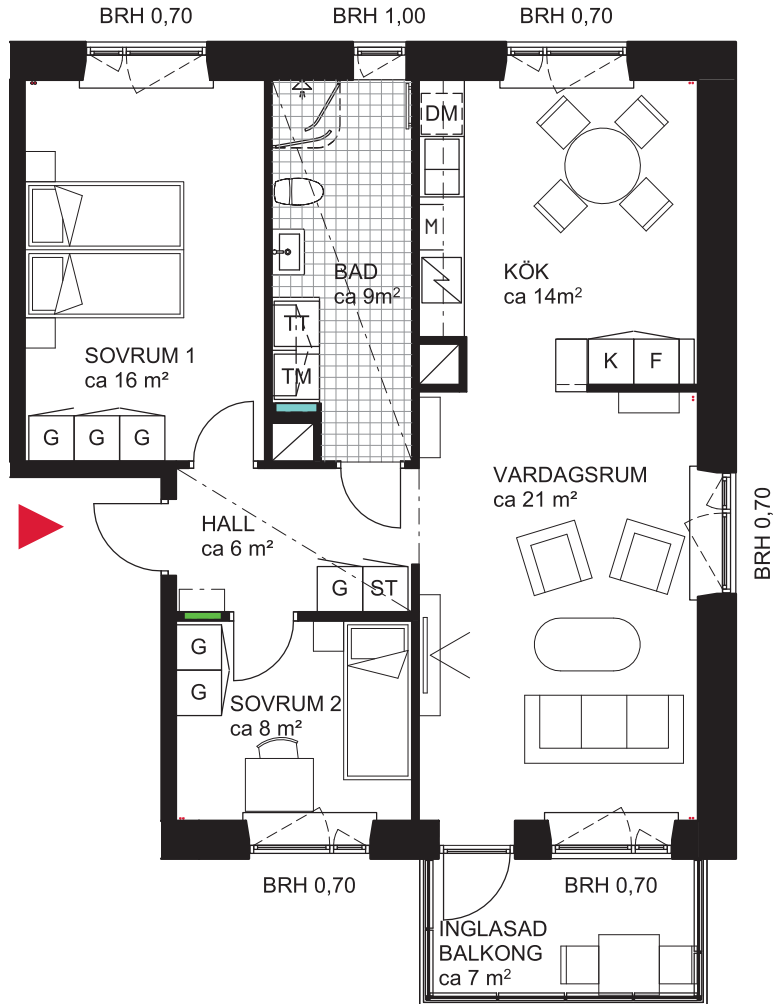

3 rok ca 77 kvm

Brf Dunungen
Lägenhet 2132

FÖRKLARINGAR

	GARDEROB		DISKMASKIN		SKJUTDÖRRSGARDEROB
	STÄDSKÅP		MIKRO I INBYGGNADSSKÅP		BRÖSTNINGSHÖJD I METER
	TVÄTTMASKIN		DISKHO		SÄNKT INNERTAK, TAKHÖJD CA 2,3 M
	TORKTUMLARE		INDUKTIONSHÄLL OCH UGN		GENERELL TAKHÖJD 2,5M
	KOMBIMASKIN		KYLSKÅP		ERFORDERLIGA RADIATORER PLACERAS UNDER FÖNSTERBÄNK
	SYNLIGA RÖRSTAMMAR		FRYSSKÅP		
	KAPPHYLLA		KYL/FRYSSKÅP		
	VÄGGSKÅP		DUSCHVÄGGAR		
	PARKETT		DUSCHDRAPERISTÅNG		
	KLINKER		FÖRDELARSKÅP TAPPVATTEN		
			FÖRDELARSKÅP EL/IT		

SITUATIONSPLAN

METER SKALA 1:100