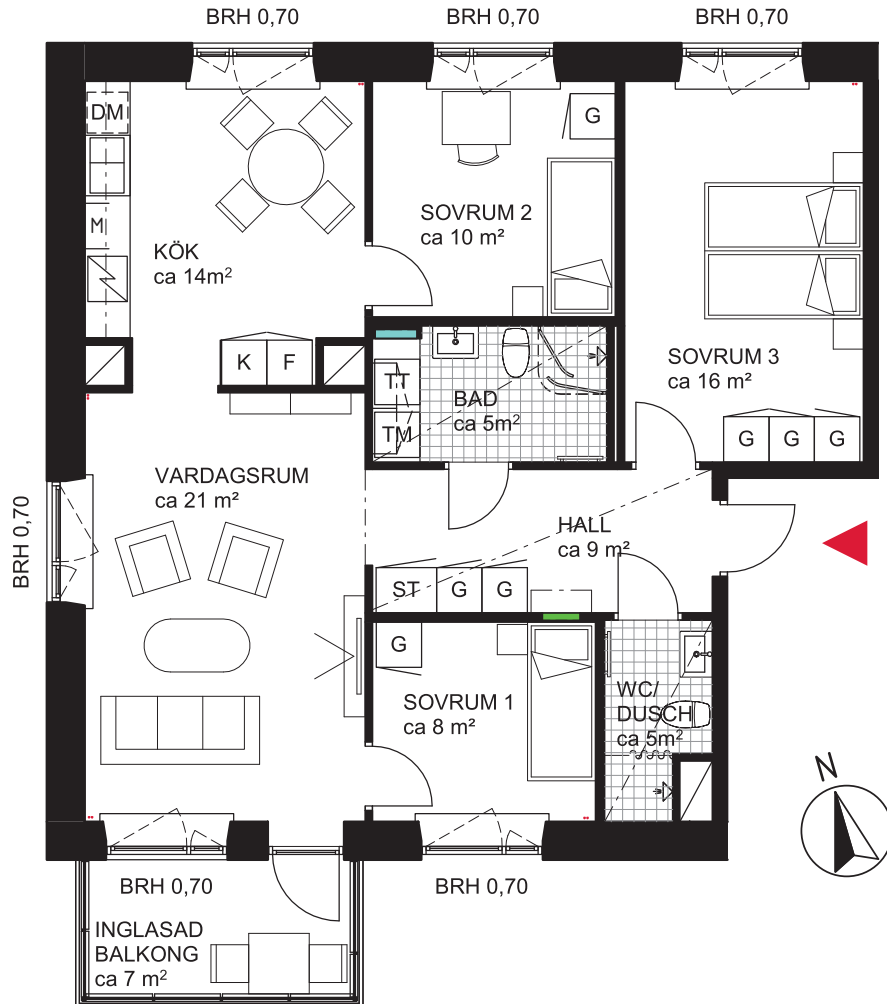

4 rok ca 90 kvm

Brf Dunungen
Lägenhet 2131

FÖRKLARINGAR

	GARDEROB		DISKMASKIN		SKJUTDÖRRSGARDEROB
	STÄDSKÅP		MIKROINBYGGNADSSKÅP		BRÖSTNINGSHÖJD I METER
	TVÄTTMASKIN		DISKHO	---	SÄNKT INNERTAK, TAKHÖJD CA 2,3 M
	TORKTUMLARE		INDUKTIONSHÄLL OCH UGN	---	GENERELL TAKHÖJD 2,5M
	KOMBIMASKIN		KYLSKÅP	---	ERFORDERLIGA RADIATORER PLACERAS UNDER FÖNSTERBÄNK
	SYNLIGA RÖRSTAMMAR		FRYSSKÅP		
	KAPPHYLLA		KYL/FRYSSKÅP		
	VÄGGSKÅP		DUSCHVÄGGAR		
	PARKETT		DUSCHDRAPERISTÅNG		
	KLINKER		FÖRDELARSKÅP TAPPVATTEN		
			FÖRDELARSKÅP EL/IT		

SITUATIONSPLAN

METER SKALA 1:100