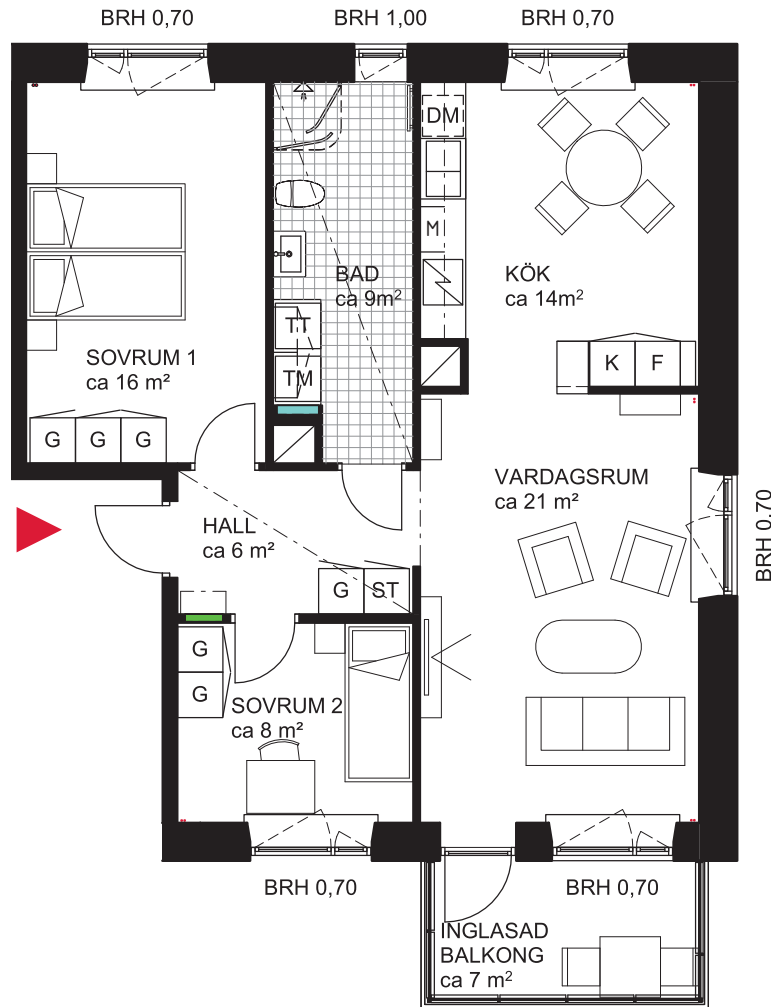

3 rok ca 77 kvm

Brf Dunungen Lägenhet 2122

FÖRKLARINGAR

	GARDEROB		DISKMASKIN		SKJUTDÖRRSGARDEROB
	STÄDSKÅP		MIKROINBYGGNADSSKÅP		BRÖSTNINGSHÖJD I METER
	TVÄTTMASKIN		DISKHO	---	SÄNKT INNERTAK, TAKHÖJD CA 2,3 M
	TORKTUMLARE		INDUKTIONSHÄLL OCH UGN	— — —	GENERELL TAKHÖJD 2,5M
	KOMBIMASKIN		KYLSKÅP	— — —	ERFORDERLIGA RADIATORER PLACERAS UNDER FÖNSTERBÄNK
	SYNLIGA RÖRSTAMMAR		FRYSSKÅP		
	KAPPHYLLA		KYL/FRYSSKÅP		
	VÄGGSKÅP		DUSCHVÄGGAR		
	PARKETT		DUSCHDRAPERISTÅNG		
	KLINKER		FÖRDELARSKÅP TAPPVATTEN		
			FÖRDELARSKÅP EL/IT		

SITUATIONSPLAN

METER SKALA 1:100