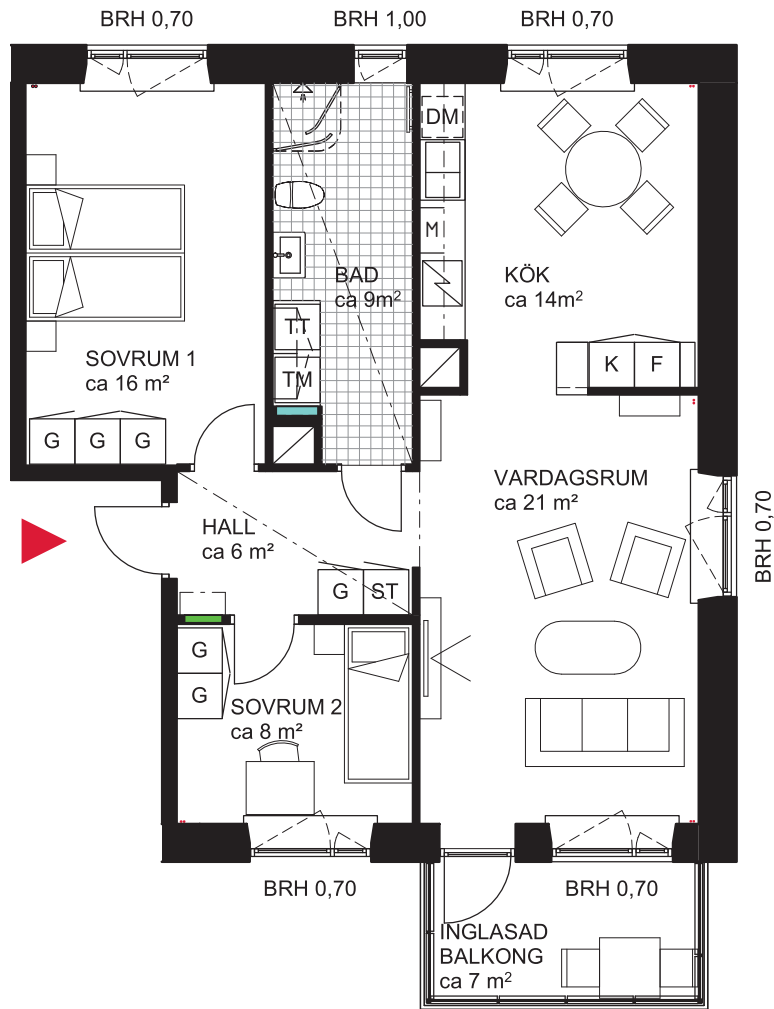

3 rok ca 77 kvm

Brf Dunungen
Lägenhet 2112

FÖRKLARINGAR

	GARDEROB		DISKMASKIN		SKJUTDÖRRSGARDEROB
	STÄDSKÅP		MIKRO I INBYGGNADSSKÅP		BRÖSTNINGSHÖJD I METER
	TVÄTTMASKIN		DISKHO		SÄNKT INNERTAK, TAKHÖJD CA 2,3 M
	TORKTUMLARE		INDUKTIONSHÄLL OCH UGN		GENERELL TAKHÖJD 2,5M
	KOMBIMASKIN		KYLSKÅP		ERFORDERLIGA RADIATORER PLACERAS UNDER FÖNSTERBÄNK
	SYNLIGA RÖRSTAMMAR		FRYSSKÅP		
	KAPPHYLLA		KYL/FRYSSKÅP		
	VÄGGSKÅP		DUSCHVÄGGAR		
	PARKETT		DUSCHDRAPERISTÅNG		
	KLINKER		FÖRDELARSKÅP TAPPVATTEN		
			FÖRDELARSKÅP EL/IT		

SITUATIONSPLAN

METER SKALA 1:100