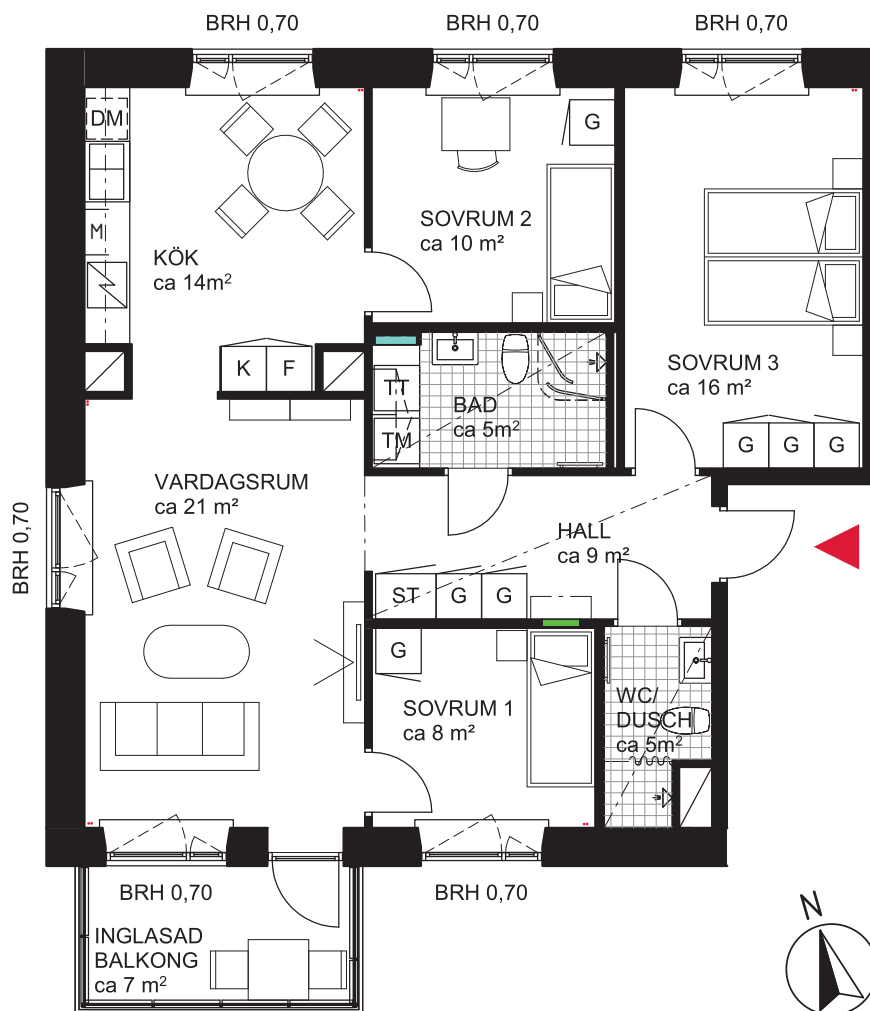

4 rok ca 90 kvm

Brf Dunungen Lägenhet 2111

FÖRKLARINGAR

	GARDEROB		DISKMASKIN
	STÄDSKÅP		MIKRO I INBYGGNADSSKÅP
	TVÄTTMASKIN		DISKHO
	TORKTUMLARE		INDUKTIONSHÄLL OCH UGN
	KOMBIMASKIN		KYLSKÅP
	SYNLIGA RÖRSTAMMAR		FRYSSKÅP
	KAPPHYLLA		KYL/FRYSSKÅP
	VÄGGSKÅP		DUSCHVÄGGAR
	PARKETT		DUSCHDRAPERISTÅNG
	KLINKER		FÖRDELARSKÅP TAPPVATTEN
			FÖRDELARSKÅP EL/IT

SG SKJUTDÖRRSGARDEROB

BRH BRÖSTNINGSHÖJD I METER

--- SÄNKT INNERTAK, TAKHÖJD CA 2,3 M

GENERELL TAKHÖJD 2,5M

ERFORDERLIGA RADIATORER PLACERAS UNDER FÖNSTERBÄNK

SITUATIONSPLAN

METER SKALA 1:100