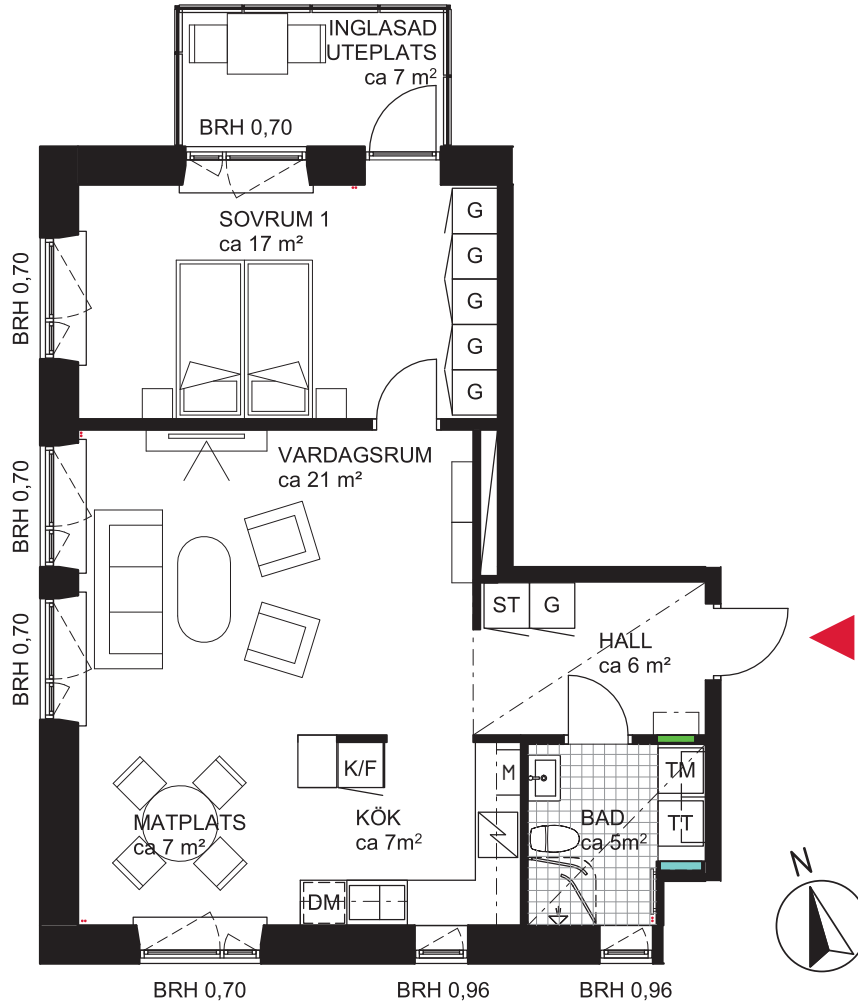

2 rok ca 66 kvm

Brf Dunungen Lägenhet 2101

FÖRKLARINGAR

	GARDEROB		DISKMASKIN		SKJUTDÖRRSGARDEROB
	STÄDSKÅP		MIKROINBYGGNADSSKÅP		BRÖSTNINGSHÖJD I METER
	TVÄTTMASKIN		DISKHO		SÄNKT INNERTAK, TAKHÖJD CA 2,3 M
	TORKTUMLARE		INDUKTIONSHÄLL OCH UGN		GENERELL TAKHÖJD 2,5M
	KOMBIMASKIN		KYLSKÅP		ERFORDERLIGA RADIATORER PLACERAS UNDER FÖNSTERBÄNK
	SYNLIGA RÖRSTAMMAR		FRYSSKÅP		
	KAPPHYLLA		KYL/FRYSSKÅP		
	VÄGGSKÅP		DUSCHVÄGGAR		
	PARKETT		DUSCHDRAPERISTÅNG		
	KLINKER		FÖRDELARSKÅP TAPPVATTEN		
			FÖRDELARSKÅP EL/IT		

SITUATIONSPLAN

METER SKALA 1:100