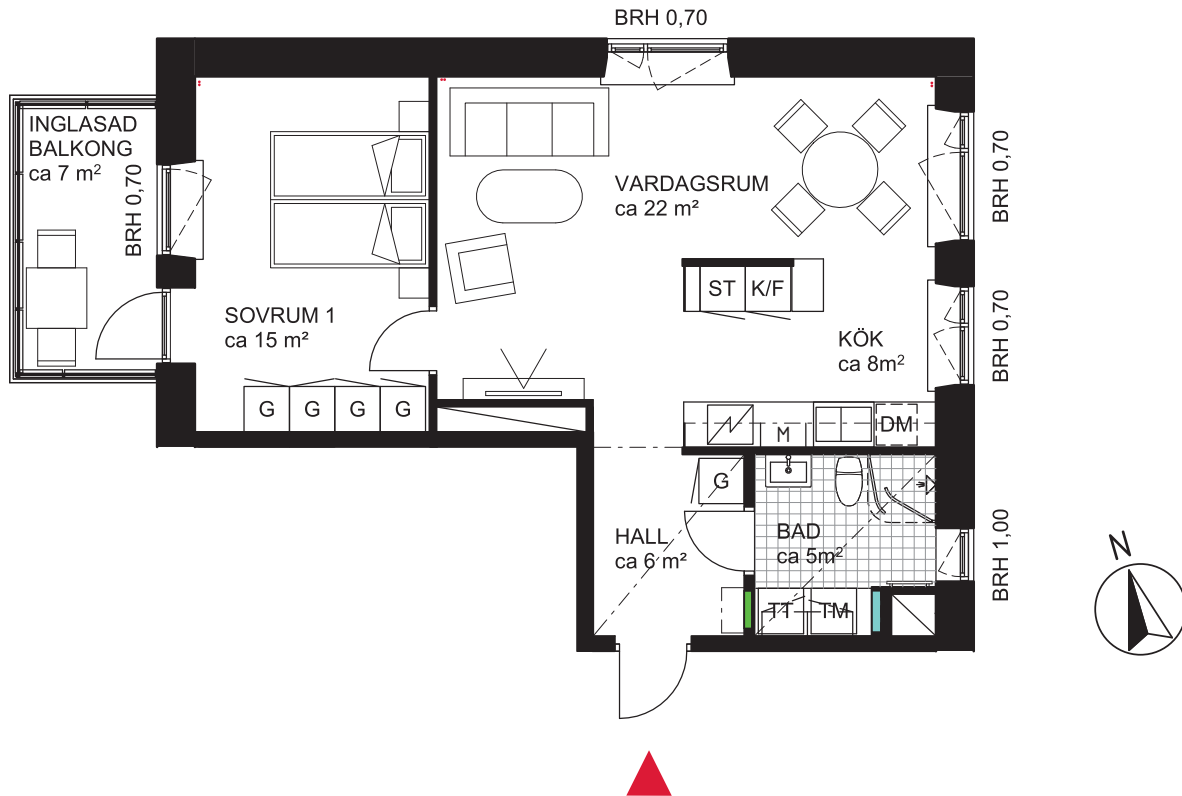

# 2 rok ca 57 kvm

Brf Dunungen  
Lägenhet 1143

## FÖRKLARINGAR

	GARDEROB		DISKMASKIN
	STÄDSKÅP	M	MIKRO I INBYGGNADSSKÅP
	TVÄTTMASKIN		DISKHO
	TORKTUMLARE		INDUKTIONSHÄLL OCH UGN
	KOMBIMASKIN		KYLSKÅP
	SYNLIGA RÖRSTAMMAR		FRYSSKÅP
	KAPPHYLLA		KYL/FRYSSKÅP
	VÄGGSKÅP		DUSCHVÄGGAR
	PARKETT		DUSCHDRAPERISTÅNG
	KLINKER		FÖRDELARSKÅP TAPPVATTEN
			FÖRDELARSKÅP EL/IT

**SG** SKJUTDÖRRSGARDEROB

**BRH** BRÖSTNINGSHÖJD I METER

--- SÄNKT INNERTAK, TAKHÖJD CA 2,3 M

GENERELL TAKHÖJD 2,5M

ERFORDERLIGA RADIATORER PLACERAS UNDER FÖNSTERBÄNK

## SITUATIONSPLAN

METER SKALA 1:100