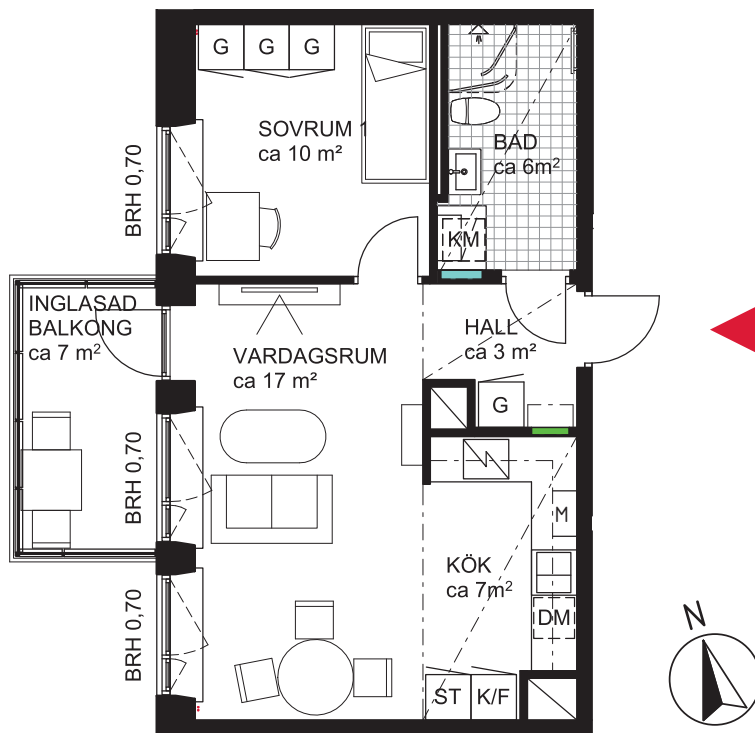

# 2 rok ca 45 kvm

**Brf Dunungen**  
Lägenhet 1142

## FÖRKLARINGAR

	GARDEROB		DISKMASKIN
	STÄDSKÅP	M	MIKROINBYGGNADSSKÅP
	TVÄTTMASKIN		DISKHO
	TORKTUMLARE		INDUKTIONSHÄLL OCH UGN
	KOMBIMASKIN		KYLSKÅP
	SYNLIGA RÖRSTAMMAR		FRYSSKÅP
	KAPPHYLLA		KYL/FRYSSKÅP
	VÄGGSKÅP		DUSCHVÄGGAR
	PARKETT		DUSCHDRAPERISTÅNG
	KLINKER		FÖRDELARSKÅP TAPPVATTEN
			FÖRDELARSKÅP EL/IT

**SG** SKJUTDÖRRSGARDEROB

**BRH** BRÖSTNINGSHÖJD I METER

--- SÄNKT INNERTAK, TAKHÖJD CA 2,3 M

GENERELL TAKHÖJD 2,5M

ERFORDERLIGA RADIATORER PLACERAS UNDER FÖNSTERBÄNK

## SITUATIONSPLAN

METER SKALA 1:100