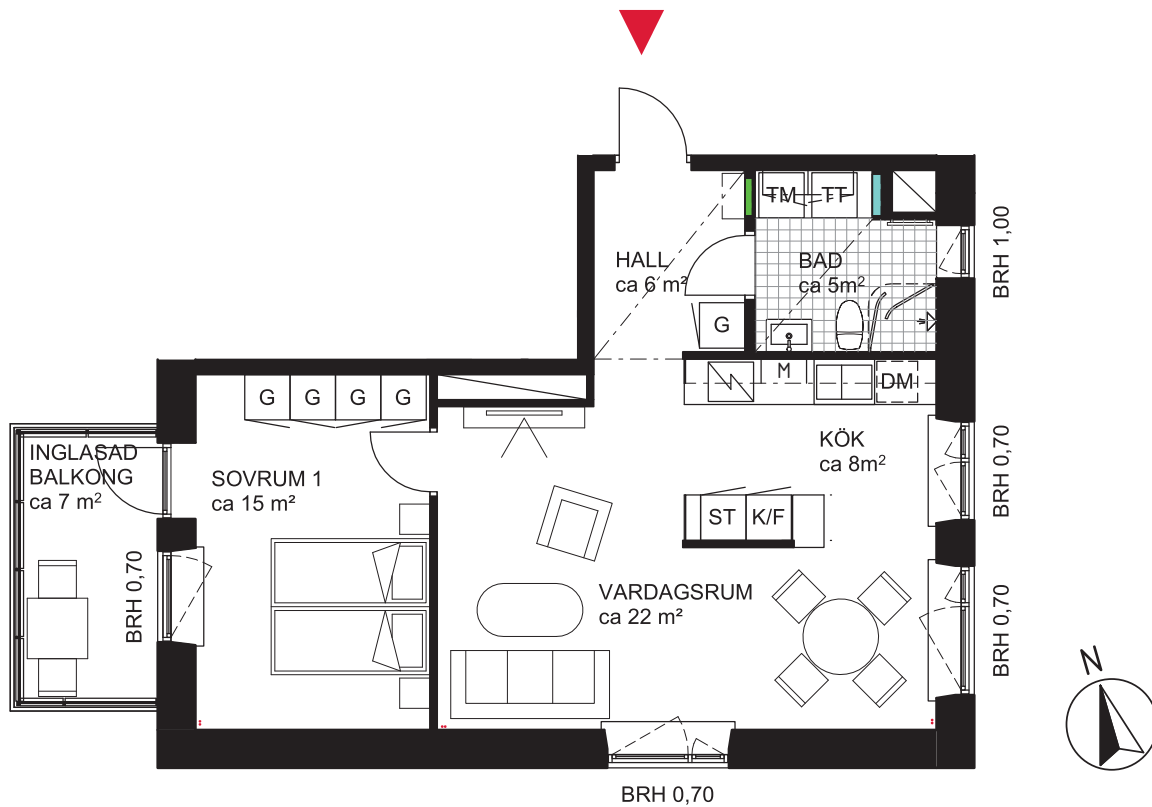

2 rok ca 57 kvm

Brf Dunungen
Lägenhet 1141

FÖRKLARINGAR

	GARDEROB		DISKMASKIN	SG	SKJUTDÖRRSGARDEROB
	STÄDSKÅP	M	MIKROINBYGGNADSSKÅP	BRH	BRÖSTNINGSHÖJD I METER
	TVÄTTMASKIN		DISKHO	---	SÄNKT INNERTAK, TAKHÖJD CA 2,3 M
	TORKTUMLARE		INDUKTIONSHÄLL OCH UGN	---	GENERELL TAKHÖJD 2,5M
	KOMBIMASKIN		KYLSKÅP	---	ERFORDERLIGA RADIATORER PLACERAS UNDER FÖNSTERBÄNK
	SYNLIGA RÖRSTAMMAR		FRYSSKÅP		
	KAPPHYLLA		KYL/FRYSSKÅP		
	VÄGGSKÅP		DUSCHVÄGGAR		
	PARKETT		DUSCHDRAPERISTÅNG		
	KLINKER		FÖRDELARSKÅP TAPPVATTEN		
			FÖRDELARSKÅP EL/IT		

SITUATIONSPLAN

METER SKALA 1:100